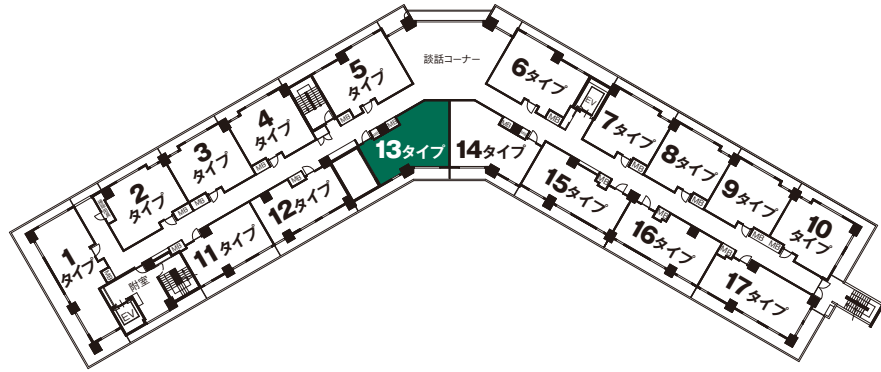

# 13type

グランドステイツ エクセル福山

〈813・913・1113号室〉

住居専有面積/60.03㎡(約18.15坪)

バルコニー面積/13.52㎡(約4.08坪)

合計面積/73.55㎡(約22.23坪)

■凡例

- スイッチ
- KS カードスイッチ
- ダウンライト照明
- ブラケット照明
- ◎ 引掛シーリング
- ◇ 蛍光灯
- MCV マルチメディアコンセント
- CM 電話コンセント
- CI 情報コンセント
- 1E アース付1口コンセント
- 2E アース付2口コンセント
- 1 1口コンセント
- 2 2口コンセント
- I 居室インターホン
- D ドアホン子機
- R 給湯リモコン
- C 浴室乾燥機リモコン
- Nk トイレ・浴室用押ボタン(引きひも・復旧付)
- F 浴室換気暖房乾燥機
- ⊗ レンジフード
- ⊗ 換気扇吸入口
- ⊗ 水栓
- ⊗ 混合水栓
- 分電盤
- MB メーターボックス
- PS パイプスペース
- ⊗ 室外機
- 天井カセット型エアコン
- 梁型(下り天井)
- △ 出入り可能箇所

scale:約1/75