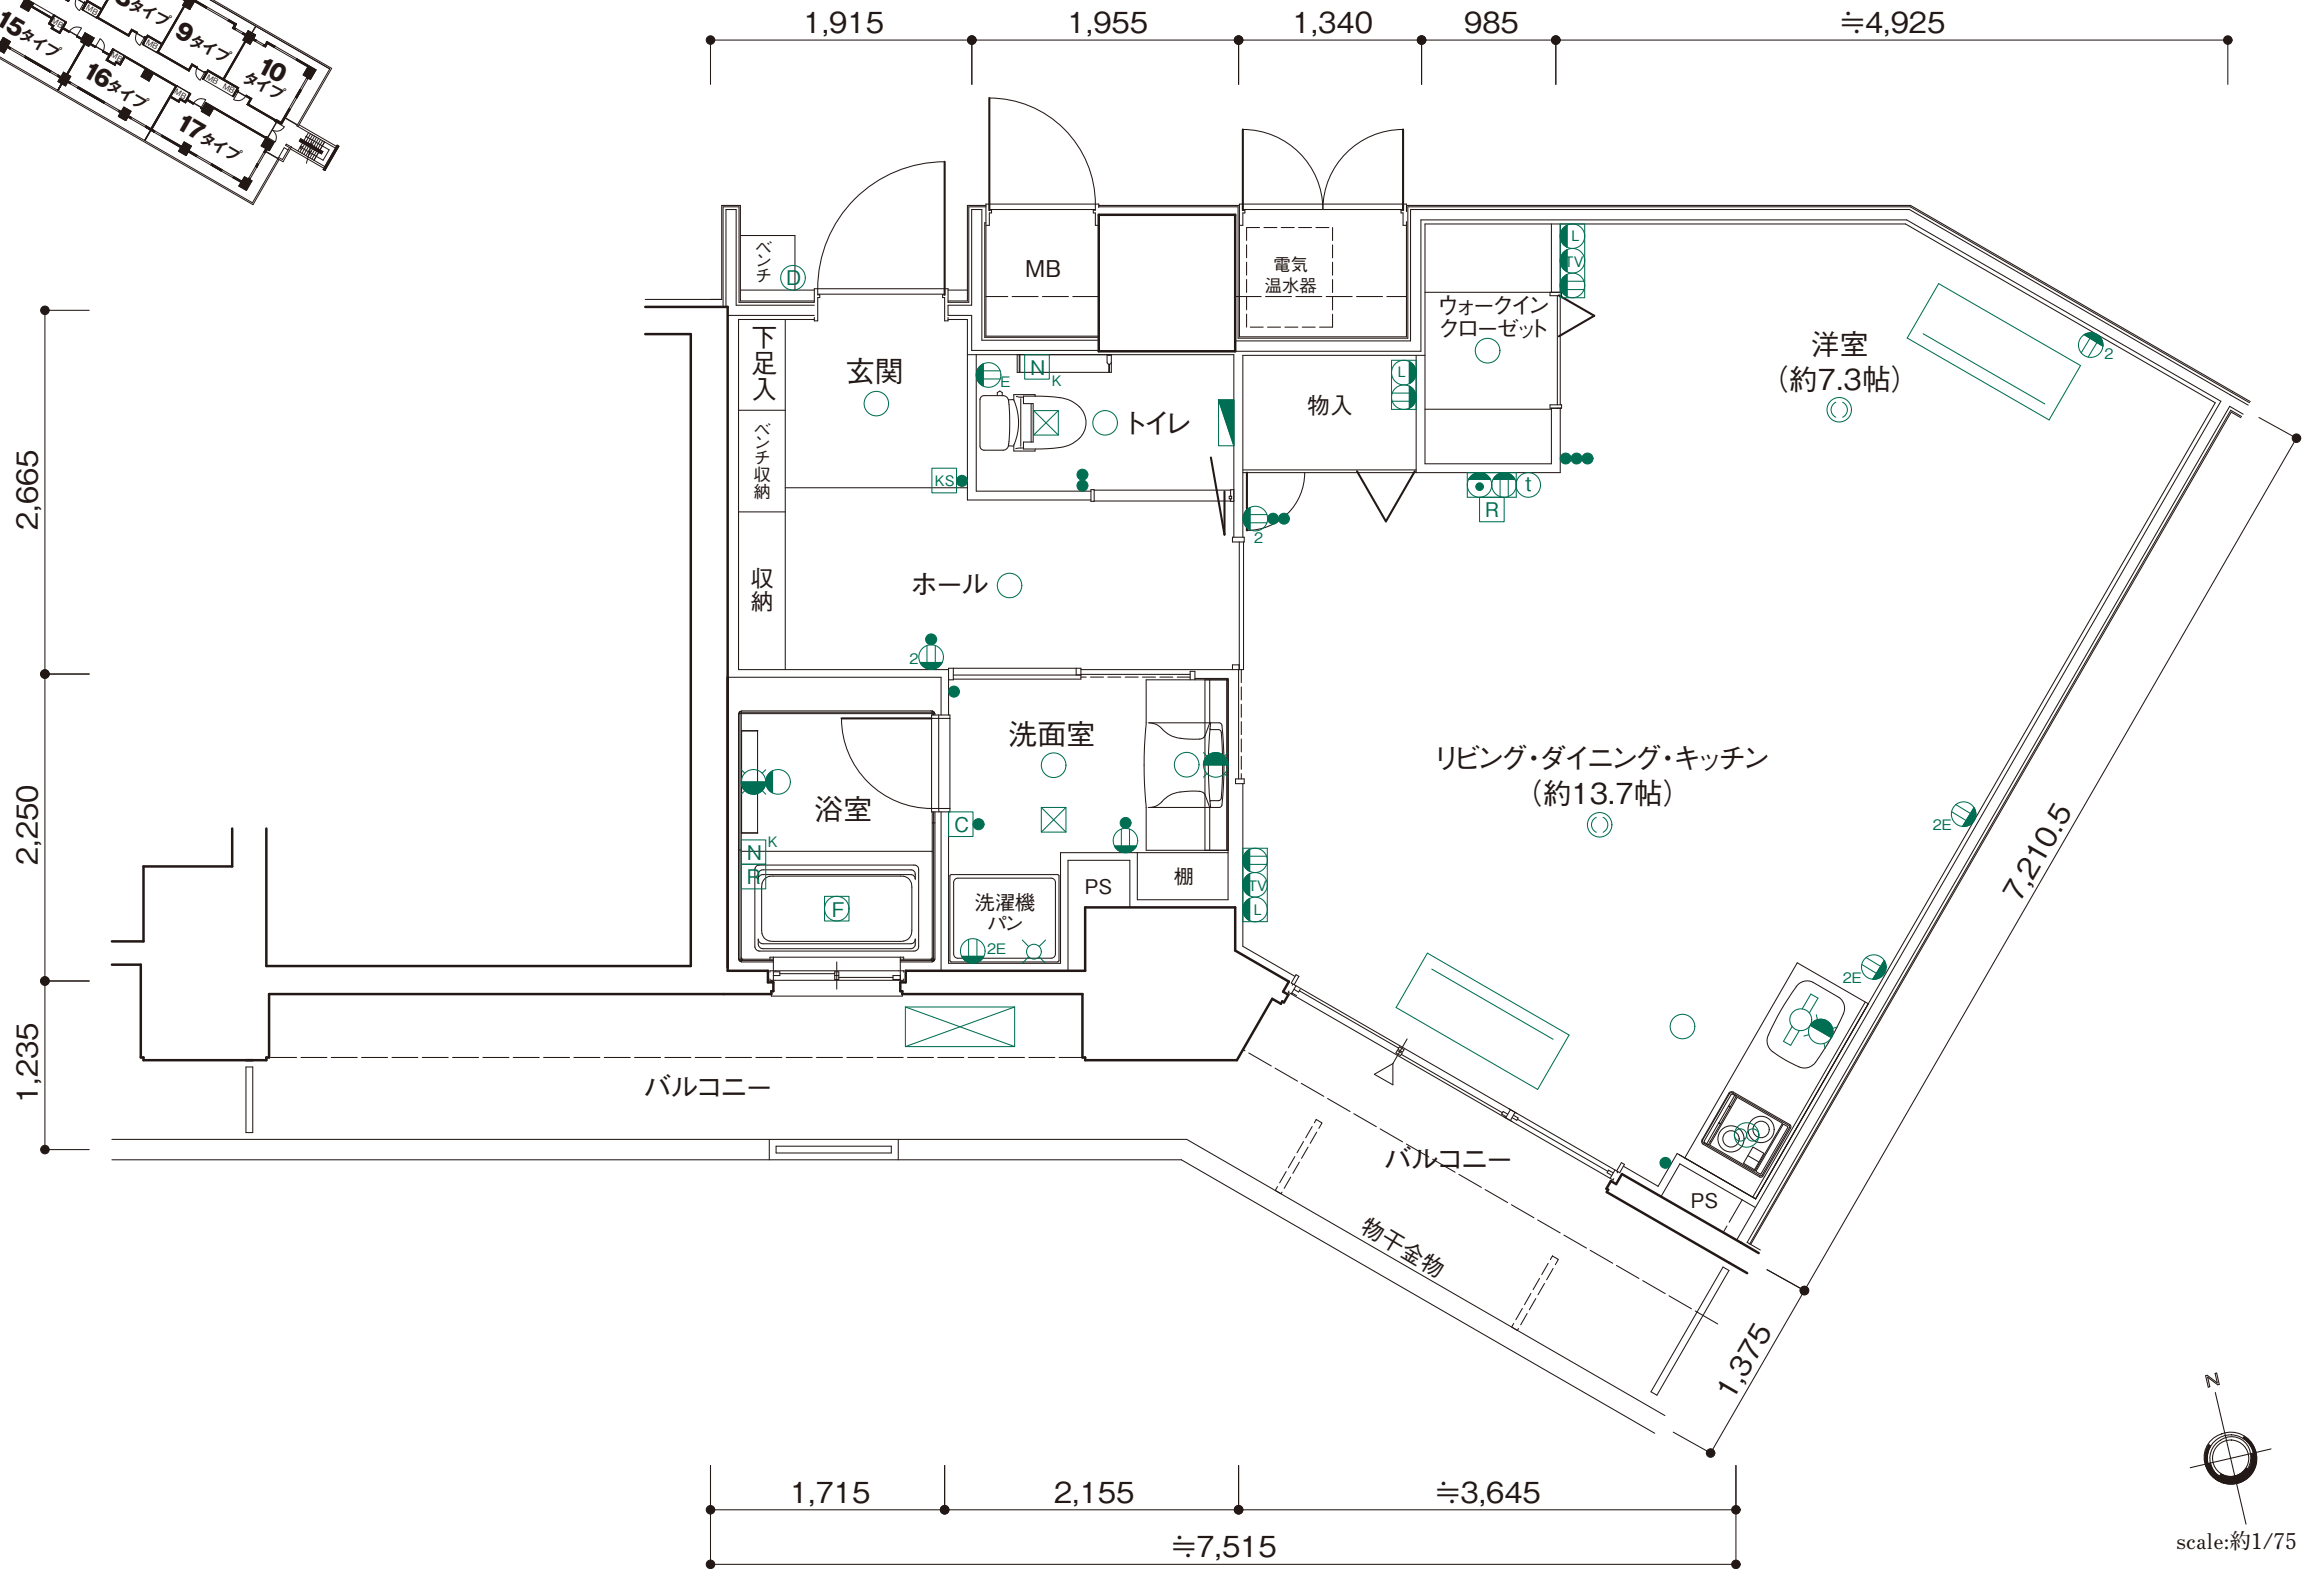

# 13type

グランドステイツ エクセル福山

〈813・913・1113号室〉

住居専有面積/60.03㎡(約18.15坪)

バルコニー面積/13.52㎡(約4.08坪)

合計面積/73.55㎡(約22.23坪)

■凡例

- スイッチ
- KS カードスイッチ
- ダウンライト照明
- ブラケット照明
- ◎ 引掛シーリング
- ◇ 蛍光灯
- MCV マルチメディアコンセント
- CM 電話コンセント
- CI 情報コンセント
- 1E アース付1口コンセント
- 2E アース付2口コンセント
- 1 1口コンセント
- 2 2口コンセント
- I 居室インターホン
- D ドアホン子機
- R 給湯リモコン
- C 浴室乾燥機リモコン
- Nk トイレ・浴室用押ボタン(引きひも・復旧付)
- F 浴室換気暖房乾燥機
- ⊗ レンジフード
- ⊗ 換気扇吸入口
- ⊗ 水栓
- ⊗ 混合水栓
- 分電盤
- MB メーターボックス
- PS パイプスペース
- ⊗ 室外機
- 天井カセット型エアコン
- 梁型(下り天井)
- △ 出入り可能箇所

scale:約1/75