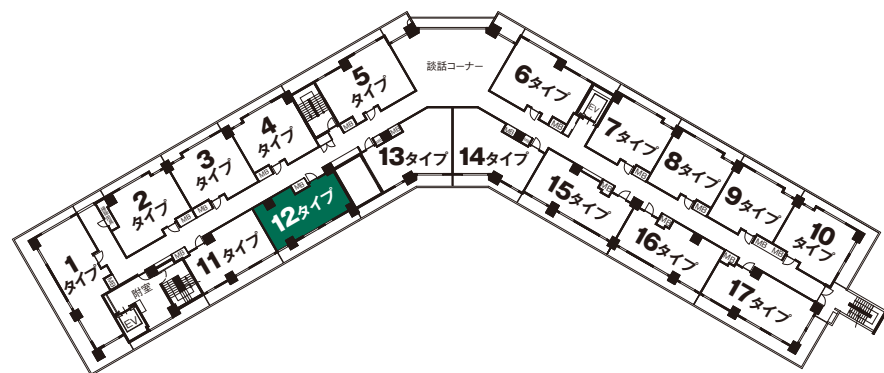

12type

グランドステイツ エクセル福山

〈812・912・1012・1112号室〉

住居専有面積 / 52.29㎡ (約15.81坪)

バルコニー面積 / 13.95㎡ (約4.21坪)

合計面積 / 66.24㎡ (約20.02坪)

- 凡例
- スイッチ
 - KS カードスイッチ
 - ダウンライト照明
 - ブラケット照明
 - ◎ 引掛シーリング
 - ◇ 蛍光灯
 - Ⓜ マルチメディアコンセント
 - ☎ 電話コンセント
 - ℹ 情報コンセント
 - ⓂE アース付1口コンセント
 - Ⓜ2E アース付2口コンセント
 - Ⓜ1 1口コンセント
 - Ⓜ2 2口コンセント
 - ① 居室インターホン
 - ⓂD ドアホン子機
 - ⓂR 給湯リモコン
 - ⓂC 浴室乾燥機リモコン
 - ⓂN_k トイレ・浴室用押ボタン(引きひも・復旧付)
 - ⓂF 浴室換気暖房乾燥機
 - ⓂⓂ レンジフード
 - ⓂⓂ 換気扇吸入口
 - ⓂⓂ 水栓
 - ⓂⓂ 混合水栓
 - ⓂⓂ 分電盤
 - ⓂB メーターボックス
 - ⓂPS パイプスペース
 - ⓂⓂ 室外機
 - ⓂⓂ 天井カセット型エアコン
 - 梁型(下り天井)
 - △ 出入り可能箇所

scale:約1/75