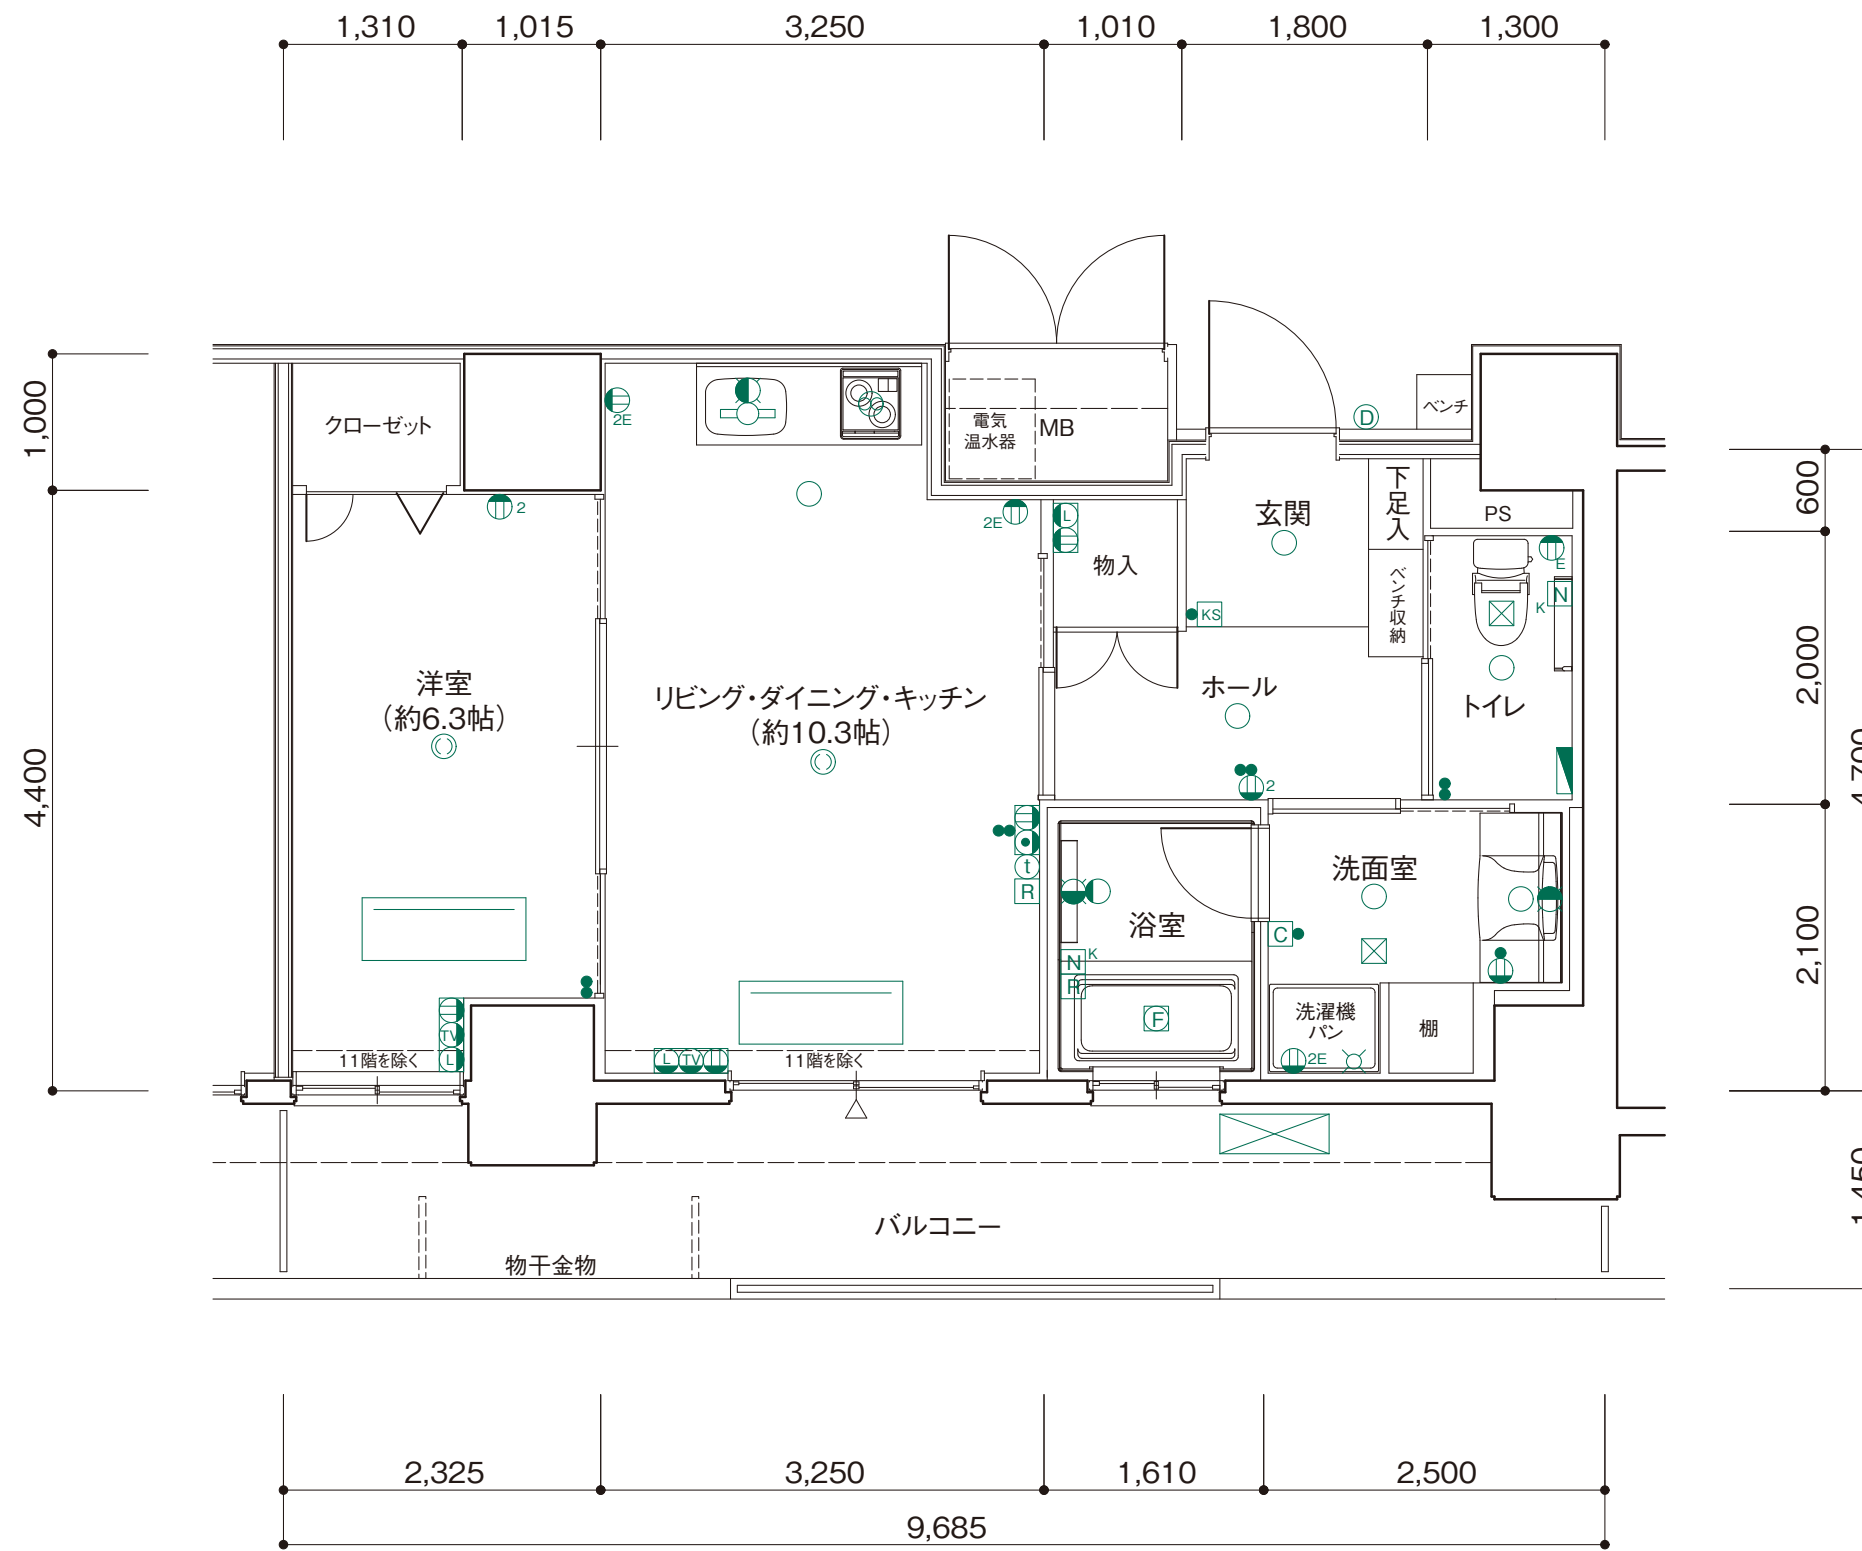

12type

グランドステイツ エクセル福山

〈812・912・1012・1112号室〉

住居専有面積 / 52.29㎡ (約15.81坪)

バルコニー面積 / 13.95㎡ (約4.21坪)

合計面積 / 66.24㎡ (約20.02坪)

- 凡例
- スイッチ
 - KS カードスイッチ
 - ダウンライト照明
 - ブラケット照明
 - ◎ 引掛シーリング
 - ◇ 蛍光灯
 - Ⓜ マルチメディアコンセント
 - ☎ 電話コンセント
 - ℹ 情報コンセント
 - ⓂE アース付1口コンセント
 - Ⓜ2E アース付2口コンセント
 - Ⓜ1 1口コンセント
 - Ⓜ2 2口コンセント
 - ① 居室インターホン
 - ⓂD ドアホン子機
 - ⓂR 給湯リモコン
 - ⓂC 浴室乾燥機リモコン
 - ⓂN_k トイレ・浴室用押ボタン(引きひも・復旧付)
 - ⓂF 浴室換気暖房乾燥機
 - ⓂⓂ レンジフード
 - ⓂⓂ 換気扇吸入口
 - ⓂⓂ 水栓
 - ⓂⓂ 混合水栓
 - ⓂⓂ 分電盤
 - ⓂB メーターボックス
 - ⓂPS パイプスペース
 - ⓂⓂ 室外機
 - ⓂⓂ 天井カセット型エアコン
 - 梁型(下り天井)
 - △ 出入り可能箇所

scale:約1/75