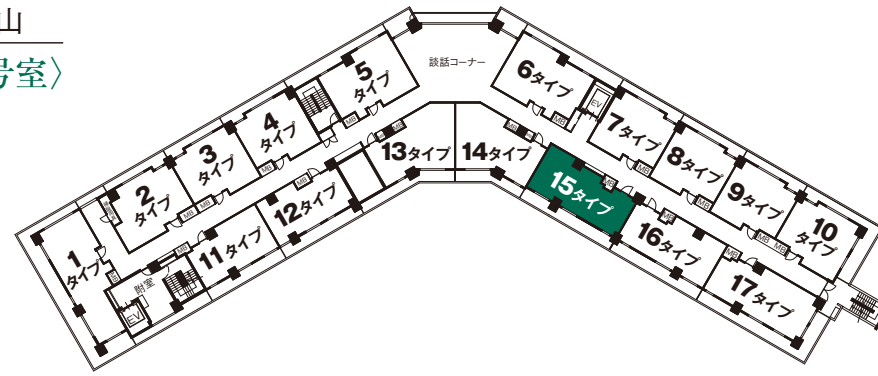

15type

グランドステイツ エクセル福山
 〈815・915・1015・1115号室〉

住居専有面積／60.31㎡(約18.24坪)

バルコニー面積／16.01㎡(約4.84坪)

合計面積／76.32㎡(約23.08坪)

- 凡例
- スイッチ
 - KS カードスイッチ
 - ダウンライト照明
 - ブラケット照明
 - ◎ 引掛シーリング
 - ⊕ 蛍光灯
 - ⓁTV マルチメディアコンセント
 - Ⓛ 電話コンセント
 - Ⓛ 情報コンセント
 - ⓁE アース付1口コンセント
 - Ⓛ2E アース付2口コンセント
 - Ⓛ 1口コンセント
 - Ⓛ2 2口コンセント
 - Ⓛ 居室インターホン
 - ⓁD ドアホン子機
 - ⓁR 給湯リモコン
 - ⓁC 浴室乾燥機リモコン
 - ⓁNK トイレ・浴室用押ボタン(引きひも・復旧付)
 - ⓁF 浴室換気暖房乾燥機
 - ⓁR レンジフード
 - ⓁX 換気扇吸入口
 - Ⓛ 水栓
 - Ⓛ 混合水栓
 - Ⓛ 分電盤
 - MB メーターボックス
 - PS パイプスペース
 - Ⓛ 室外機
 - Ⓛ 天井カセット型エアコン
 - 梁型(下り天井)
 - △ 出入り可能箇所