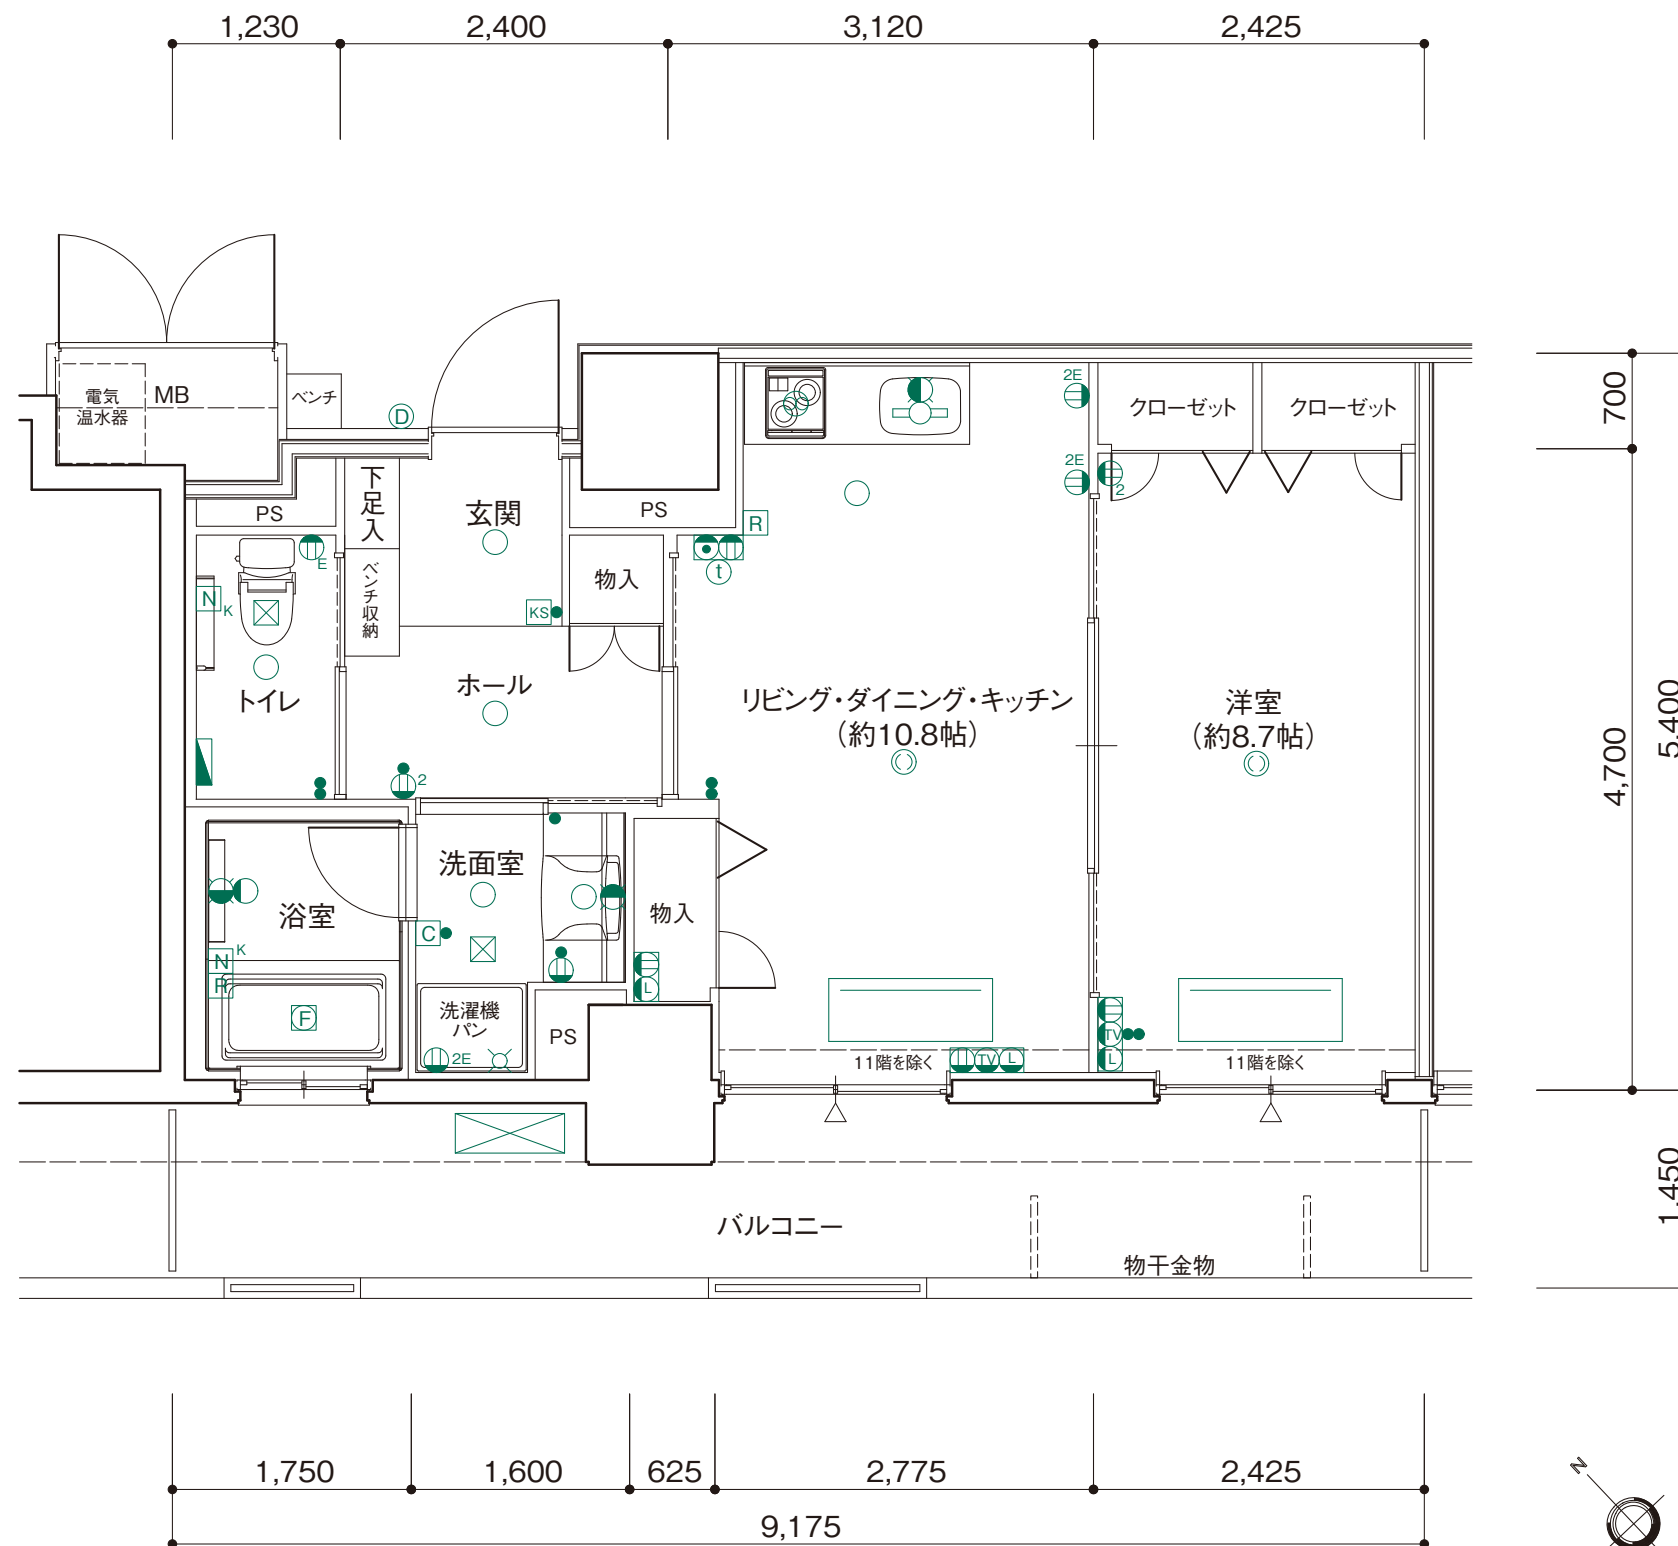

11type

グランドステイツ エクセル福山

〈811・911・1011・1111号室〉

住居専有面積／50.38㎡(約15.23坪)

バルコニー面積／13.28㎡(約4.01坪)

合計面積／63.66㎡(約19.24坪)

- 凡例
- スイッチ
 - KS カードスイッチ
 - ダウンライト照明
 - プラケット照明
 - ◎ 引掛シーリング
 - ◇ 蛍光灯
 - ①②③ マルチメディアコンセント
 - ④⑤⑥ 電話コンセント
 - ⑦⑧⑨ 情報コンセント
 - ⑩⑪⑫ アース付1口コンセント
 - ⑬⑭⑮ アース付2口コンセント
 - ⑯ 1口コンセント
 - ⑰⑱ 2口コンセント
 - ⑲ 居室インターホン
 - ⑳ ドアホン子機
 - ㉑ 給湯リモコン
 - ㉒ 浴室乾燥機リモコン
 - ㉓ ①② トイレ・浴室用押ボタン(引きひも・復旧付)
 - ㉔ ㉕ 浴室換気暖房乾燥機
 - ㉖ ㉗ レンジフード
 - ㉘ ㉙ 換気扇吸入口
 - ㉚ ㉛ 水栓
 - ㉜ ㉝ 混合水栓
 - ㉞ ㉟ 分電盤
 - ㊱ MB メーターボックス
 - ㊲ PS パイプスペース
 - ㊳ ㊴ 室外機
 - ㊵ ㊶ 天井カセット型エアコン
 - ㊷ ㊸ 梁型(下り天井)
 - ㊹ ㊺ 出入り可能箇所

scale:約1/75