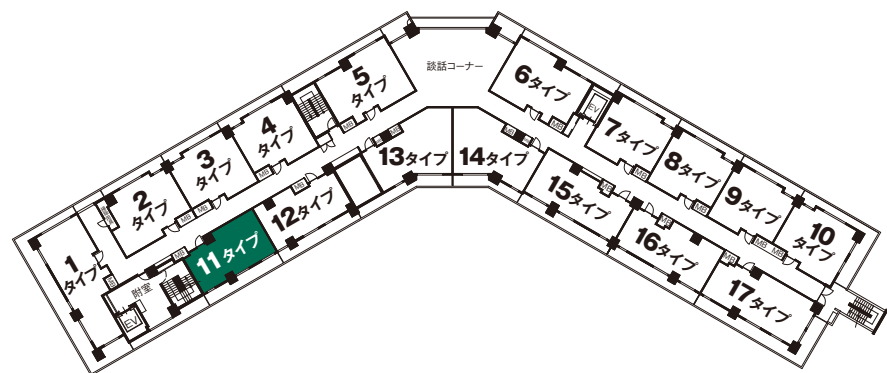

11type

グランドステイツ エクセル福山

〈811・911・1011・1111号室〉

住居専有面積／50.38㎡(約15.23坪)

バルコニー面積／13.28㎡(約4.01坪)

合計面積／63.66㎡(約19.24坪)

- 凡例
- スイッチ
 - KS カードスイッチ
 - ダウンライト照明
 - プラケット照明
 - ◎ 引掛シーリング
 - ◇ 蛍光灯
 - ①②③ マルチメディアコンセント
 - ④⑤⑥ 電話コンセント
 - ⑦⑧⑨ 情報コンセント
 - ⑩⑪⑫ アース付1口コンセント
 - ⑬⑭⑮ アース付2口コンセント
 - ⑯ 1口コンセント
 - ⑰⑱ 2口コンセント
 - ⑲ 居室インターホン
 - ⑳ ドアホン子機
 - ㉑ 給湯リモコン
 - ㉒ 浴室乾燥機リモコン
 - ㉓ ①② トイレ・浴室用押ボタン(引きひも・復旧付)
 - ㉔ ㉕ 浴室換気暖房乾燥機
 - ㉖ ㉗ レンジフード
 - ㉘ ㉙ 換気扇吸入口
 - ㉚ ㉛ 水栓
 - ㉜ ㉝ 混合水栓
 - ㉞ ㉟ 分電盤
 - ㊱ MB メーターボックス
 - ㊲ PS パイプスペース
 - ㊳ ㊴ 室外機
 - ㊵ ㊶ 天井カセット型エアコン
 - ㊷ ㊸ 梁型(下り天井)
 - ㊹ ㊺ 出入り可能箇所

scale:約1/75