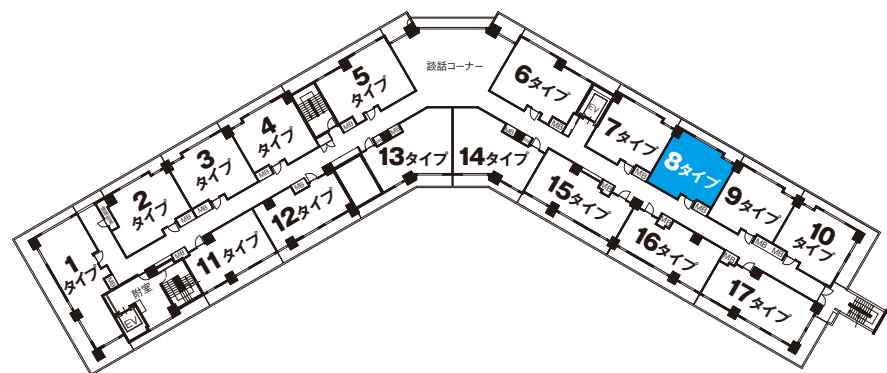

8type

グランドステイツ エクセル福山
〈808・908・1008・1108号室〉

住居専有面積 / 50.21㎡ (約15.18坪)

バルコニー面積 / 8.29㎡ (約 2.50坪)

合計面積 / 58.50㎡ (約17.68坪)

- 凡例
- スイッチ
 - KS カードスイッチ
 - ダウンライト照明
 - ブラケット照明
 - ◎ 引掛シーリング
 - ◇ 蛍光灯
 - マルチメディアコンセント
 - 電話コンセント
 - 情報コンセント
 - ⓂE アース付1口コンセント
 - Ⓜ2E アース付2口コンセント
 - Ⓜ1 1口コンセント
 - Ⓜ2 2口コンセント
 - ① 居室インターホン
 - Ⓜ ドアホン子機
 - Ⓜ 給湯リモコン
 - 浴室乾燥機リモコン
 - Ⓜk トイレ・浴室用押ボタン(引きひも・復旧付)
 - 浴室換気暖房乾燥機
 - Ⓜ レンジフード
 - 換気扇吸入口
 - Ⓜ 水栓
 - Ⓜ 混合水栓
 - Ⓜ 分電盤
 - MB メーターボックス
 - PS パイプスペース
 - 室外機
 - 天井カセット型エアコン
 - 梁型(下り天井)
 - △ 出入り可能箇所

scale:約1/75