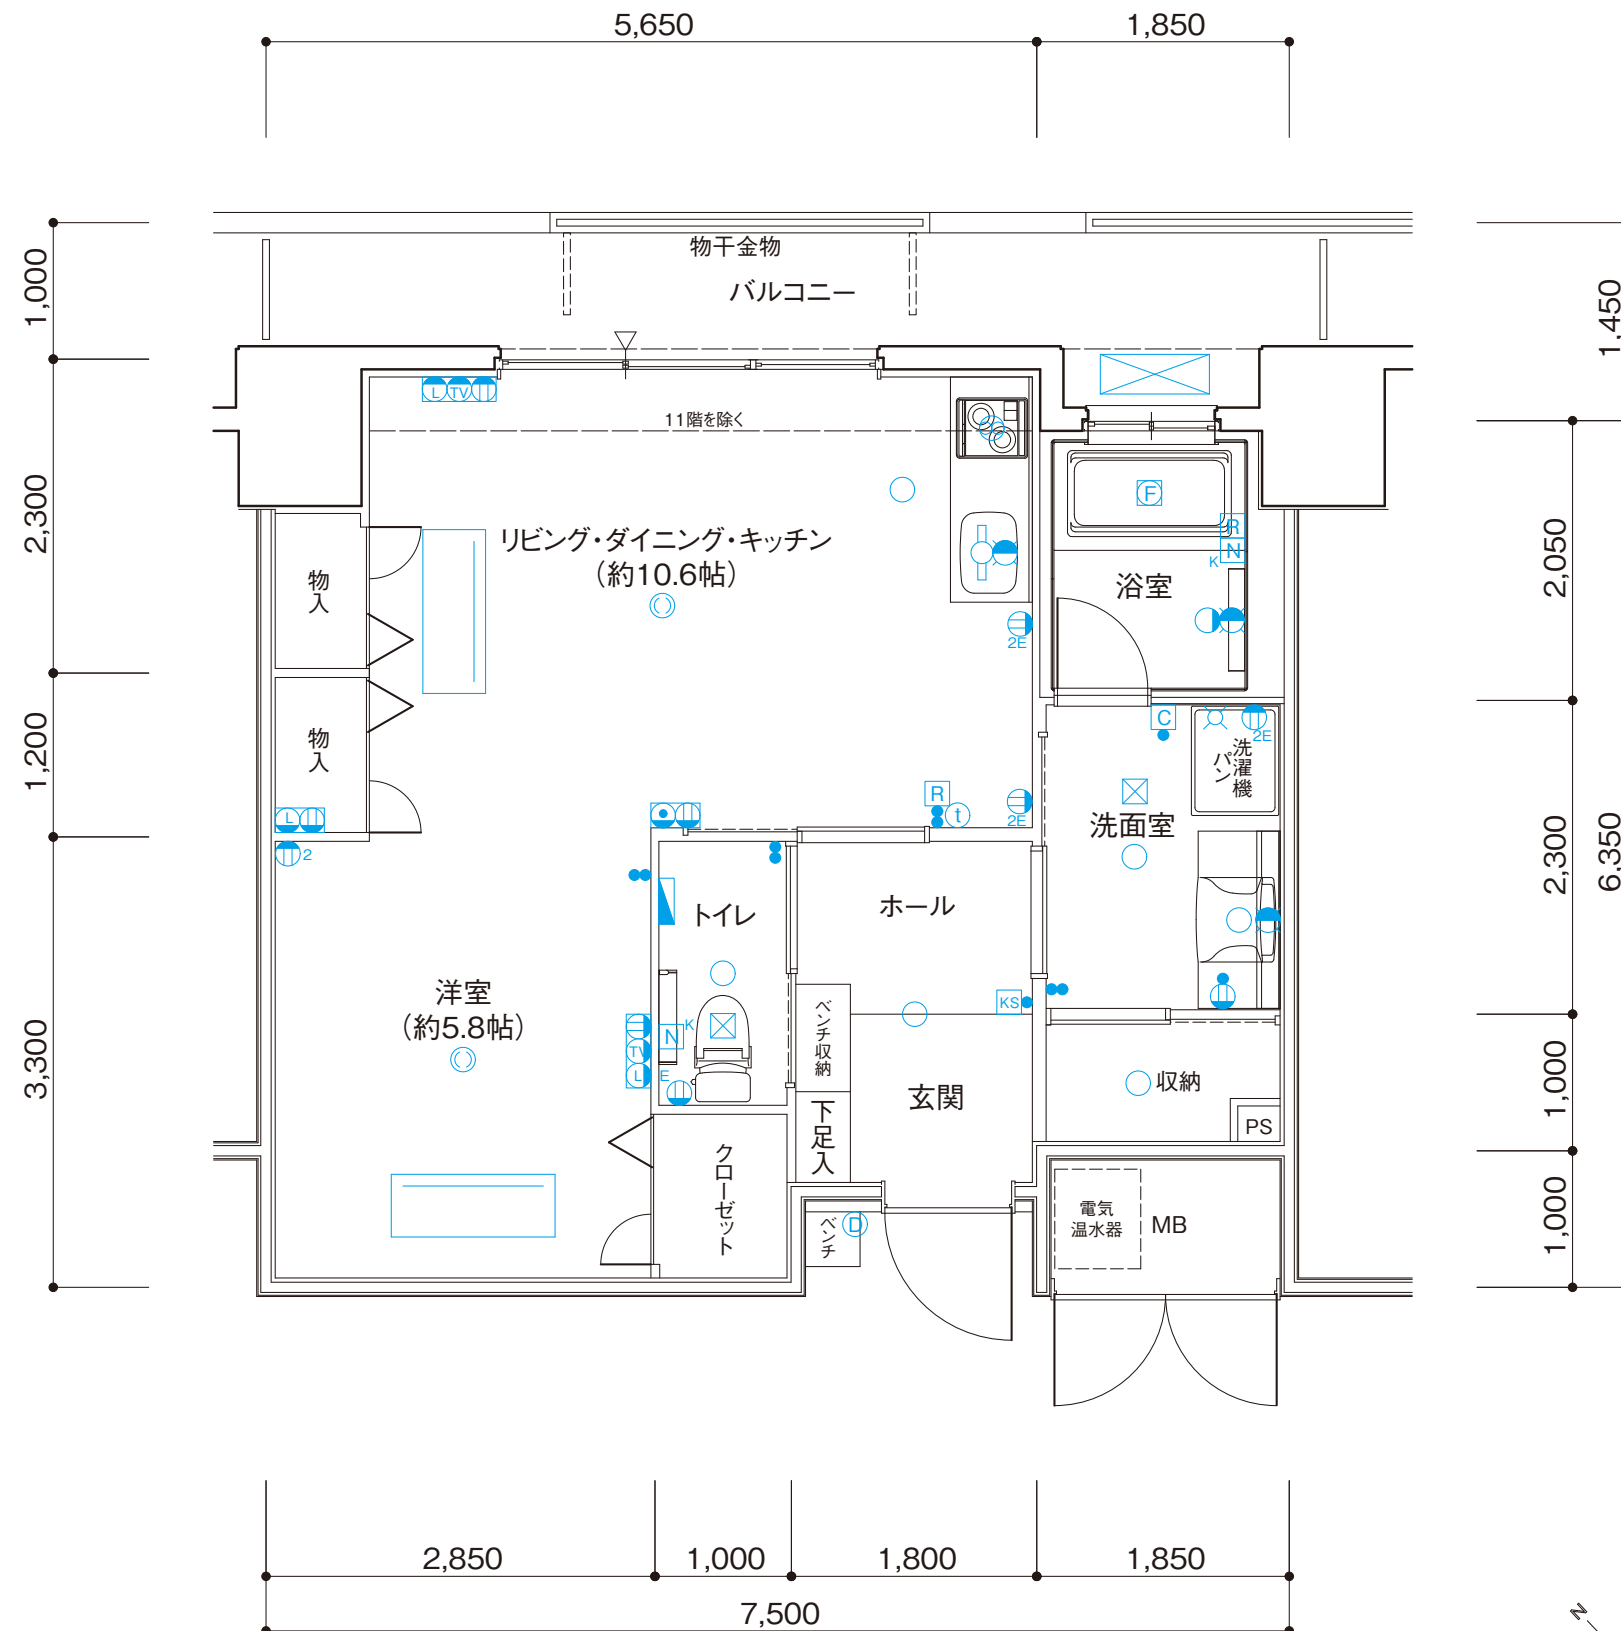

8type

グランドステイツ エクセル福山
〈808・908・1008・1108号室〉

住居専有面積 / 50.21㎡ (約15.18坪)

バルコニー面積 / 8.29㎡ (約 2.50坪)

合計面積 / 58.50㎡ (約17.68坪)

- 凡例
- スイッチ
 - KS カードスイッチ
 - ダウンライト照明
 - ブラケット照明
 - ◎ 引掛シーリング
 - ◇ 蛍光灯
 - マルチメディアコンセント
 - 電話コンセント
 - 情報コンセント
 - ⓂE アース付1口コンセント
 - Ⓜ2E アース付2口コンセント
 - Ⓜ1 1口コンセント
 - Ⓜ2 2口コンセント
 - ① 居室インターホン
 - Ⓜ ドアホン子機
 - Ⓜ 給湯リモコン
 - 浴室乾燥機リモコン
 - Ⓜk トイレ・浴室用押ボタン(引きひも・復旧付)
 - 浴室換気暖房乾燥機
 - Ⓜ レンジフード
 - 換気扇吸入口
 - Ⓜ 水栓
 - Ⓜ 混合水栓
 - Ⓜ 分電盤
 - MB メーターボックス
 - PS パイプスペース
 - 室外機
 - 天井カセット型エアコン
 - 梁型(下り天井)
 - △ 出入り可能箇所

scale:約1/75