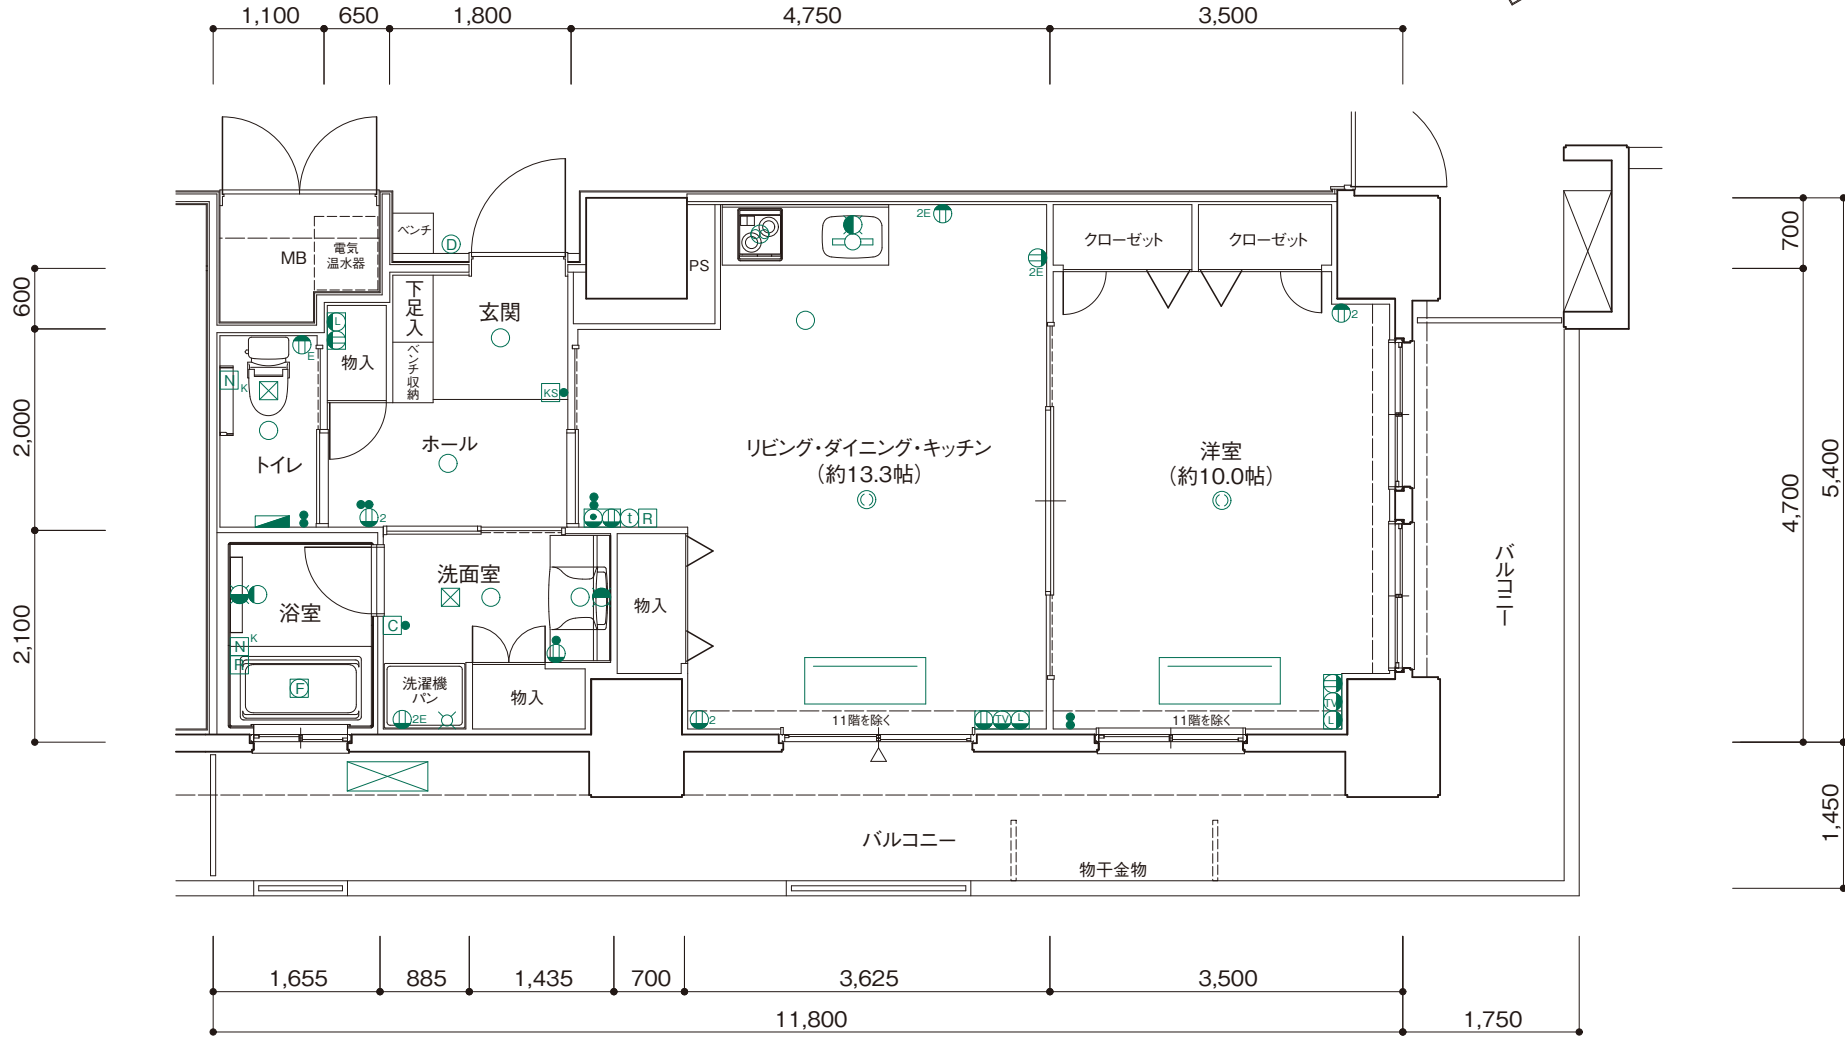

17type

グランドステイツ エクセル福山

〈817・917・1017・1117号室〉

住居専有面積/63.69㎡(約19.26坪)

バルコニー面積/27.05㎡(約8.18坪)

合計面積/90.74㎡(約27.44坪)

- 凡例
- スイッチ
 - カードスイッチ
 - ダウンライト照明
 - プラケット照明
 - 引掛シーリング
 - 蛍光灯
 - マルチメディアコンセント
 - 電話コンセント
 - 情報コンセント
 - アース付1口コンセント
 - アース付2口コンセント
 - 1口コンセント
 - 2口コンセント
 - ① 居室インターホン
 - ② ドアホン子機
 - ③ 給湯リモコン
 - ④ 浴室乾燥機リモコン
 - ⑤ トイレ・浴室用押ボタン(引きひも・復旧付)
 - ⑥ 浴室換気暖房乾燥機
 - ⑦ レンジフード
 - ⑧ 換気扇吸入口
 - ⑨ 水栓
 - ⑩ 混合水栓
 - ⑪ 分電盤
- MB メーターボックス PS パイプスペース 室外機 天井カセット型エアコン 梁型(下り天井) △ 出入り可能箇所

scale:約1/75