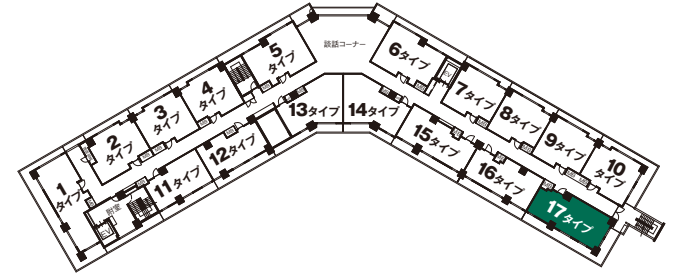

17type

グランドステイツ エクセル福山

〈817・917・1017・1117号室〉

住居専有面積/63.69㎡(約19.26坪)

バルコニー面積/27.05㎡(約8.18坪)

合計面積/90.74㎡(約27.44坪)

- 凡例
- スイッチ
 - カードスイッチ
 - ダウンライト照明
 - プラケット照明
 - 引掛シーリング
 - 蛍光灯
 - マルチメディアコンセント
 - 電話コンセント
 - 情報コンセント
 - アース付1口コンセント
 - アース付2口コンセント
 - 1口コンセント
 - 2口コンセント
 - ① 居室インターホン
 - ② ドアホン子機
 - ③ 給湯リモコン
 - ④ 浴室乾燥機リモコン
 - ⑤ トイレ・浴室用押ボタン(引きひも・復旧付)
 - ⑥ 浴室換気暖房乾燥機
 - ⑦ レンジフード
 - ⑧ 換気扇吸入口
 - ⑨ 水栓
 - ⑩ 混合水栓
 - ⑪ 分電盤
- MB メーターボックス PS パイプスペース 室外機 天井カセット型エアコン 梁型(下り天井) △ 出入り可能箇所

scale:約1/75