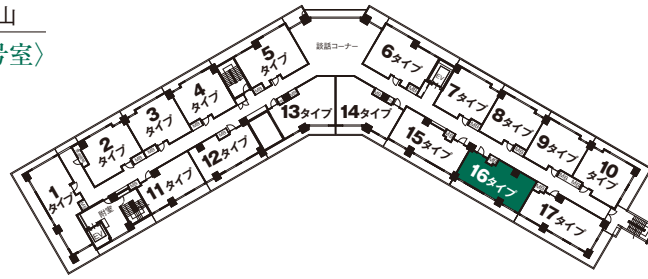

16type

グランドステイツ エクセル福山
 〈816・916・1016・1116号室〉

住居専有面積／58.32㎡(約17.64坪)
 バルコニー面積／15.59㎡(約4.71坪)
 合計面積／73.91㎡(約22.35坪)

1,100 1,800 1,050 4,050 2,800

■凡例

- スイッチ
- KS カードスイッチ
- ダウンライト照明
- ブラケット照明
- ◎ 引掛シーリング
- ☉ 蛍光灯
- MM マルチメディアコンセント
- TEL 電話コンセント
- IN 情報コンセント
- E アース付1口コンセント
- 2E アース付2口コンセント
- 1 1口コンセント
- 2 2口コンセント
- ① 居室インターホン
- ② ドアホン子機
- R 給湯リモコン
- C 浴室乾燥機リモコン
- Nk トイレ・浴室用押ボタン(引きひも・復旧付)
- F 浴室換気暖房乾燥機
- RF レンジフード
- ⊗ 換気扇吸入口
- ⊗ 水栓
- ⊗ 混合水栓
- 分電盤
- MB メーターボックス
- PS パイプスペース
- ⊗ 室外機
- 天井カセット型エアコン
- 梁型(下り天井)
- △ 出入り可能箇所