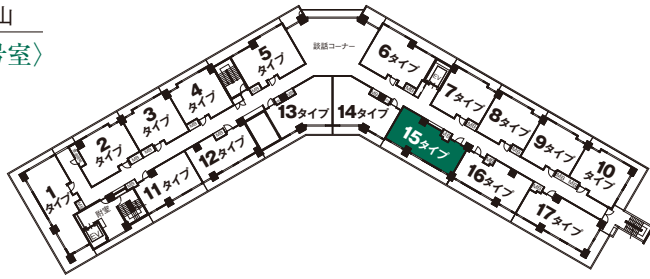

15type

グランドステイツ エクセル福山
 〈815・915・1015・1115号室〉

住居専有面積／60.31㎡(約18.24坪)
 バルコニー面積／16.01㎡(約4.84坪)
 合計面積／76.32㎡(約23.08坪)

- 凡例
- スイッチ
 - KS カードスイッチ
 - ダウンライト照明
 - ブラケット照明
 - ◎ 引掛シーリング
 - ⊕ 蛍光灯
 - ◎(M) マルチメディアコンセント
 - ◎(T) 電話コンセント
 - ◎(I) 情報コンセント
 - ⊕_E アース付1口コンセント
 - ⊕_{2E} アース付2口コンセント
 - ⊕ 1口コンセント
 - ⊕₂ 2口コンセント
 - ⓪ 居室インターホン
 - ⓪ ドアホン子機
 - R 給湯リモコン
 - C 浴室乾燥機リモコン
 - N_k トイレ・浴室用押ボタン(引きひも・復旧付)
 - ⓪ 浴室換気暖房乾燥機
 - ⊕ レンジフード
 - ⊗ 換気扇吸入口
 - ⊗ 水栓
 - ⊗ 混合水栓
 - 分電盤
 - MB メーターボックス
 - PS パイプスペース
 - ⊗ 室外機
 - 天井カセット型エアコン
 - 梁型(下り天井)
 - △ 出入り可能箇所