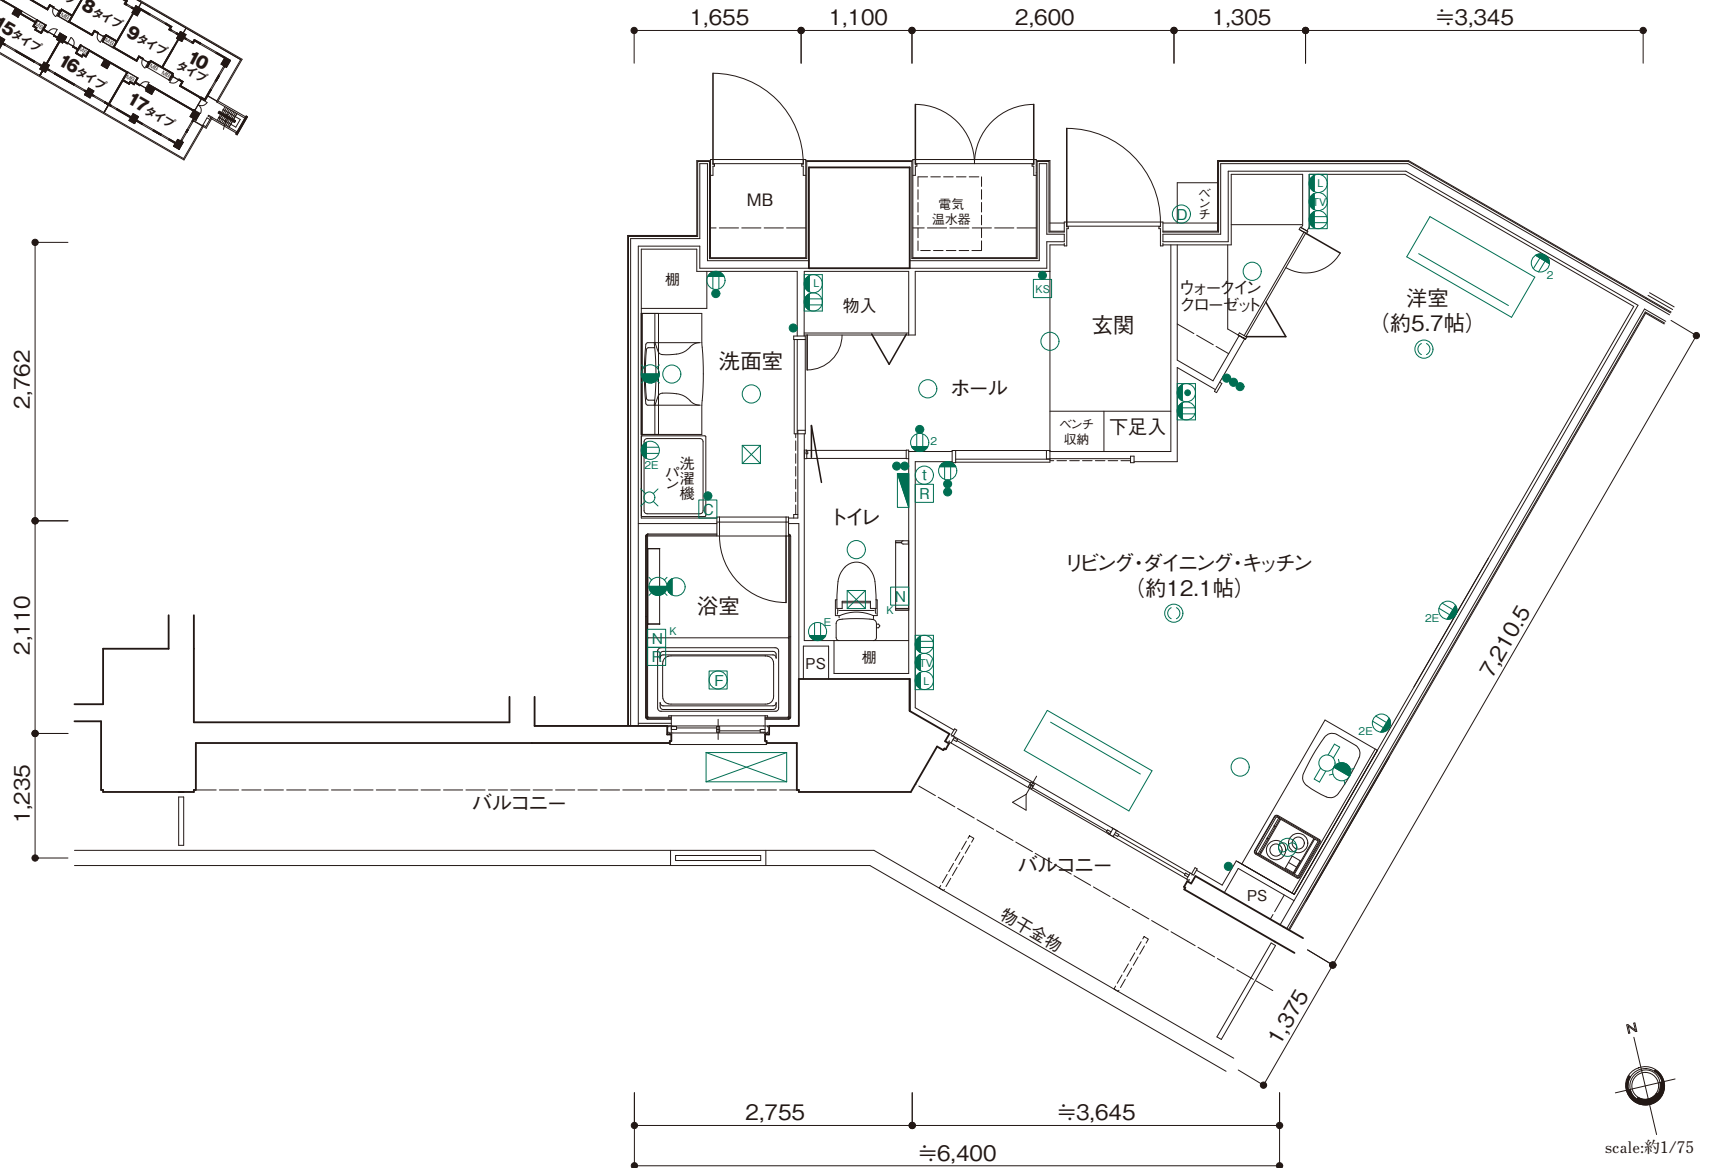

13type

グランドステイツ エクセル福山

〈1013号室〉

住居専有面積／60.03㎡(約18.15坪)

バルコニー面積／13.52㎡(約 4.08坪)

合計面積／73.55㎡(約22.23坪)

■凡例

- スイッチ
- KS カードスイッチ
- ダウンライト照明
- ブラケット照明
- ◎ 引掛シーリング
- ⊕ 蛍光灯
- Ⓜ マルチメディアコンセント
- ☎ 電話コンセント
- ℹ 情報コンセント
- ⓂE アース付1口コンセント
- Ⓜ2E アース付2口コンセント
- ⓂE 1口コンセント
- ⓂE2 2口コンセント
- ① 居室インターホン
- ⓂE ドアホン子機
- RI 給湯リモコン
- ⓂE 浴室乾燥機リモコン
- ⓂE トイレ・浴室用押ボタン(引きひも・復旧付)
- ⓂE 浴室換気暖房乾燥機
- ⓂE レンジフード
- ⓂE 換気扇吸入口
- ⓂE 水栓
- ⓂE 混合水栓
- ⓂE 分電盤
- MB メーターボックス
- PS パイプスペース
- ⓂE 室外機
- 天井カセット型エアコン
- 梁型(下り天井)
- △ 出入り可能箇所

scale:約1/75