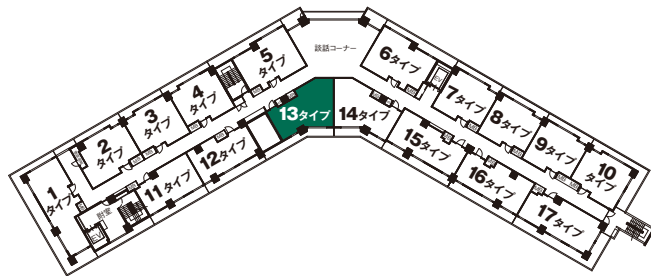

13type

グランドステイツ エクセル福山

〈1013号室〉

住居専有面積／60.03㎡(約18.15坪)

バルコニー面積／13.52㎡(約 4.08坪)

合計面積／73.55㎡(約22.23坪)

■凡例

- スイッチ
- KS カードスイッチ
- ダウンライト照明
- ブラケット照明
- ◎ 引掛シーリング
- ⊕ 蛍光灯
- Ⓜ マルチメディアコンセント
- ☎ 電話コンセント
- ℹ 情報コンセント
- ⓂE アース付1口コンセント
- Ⓜ2E アース付2口コンセント
- ⓂE 1口コンセント
- ⓂE2 2口コンセント
- ① 居室インターホン
- ⓂE ドアホン子機
- RI 給湯リモコン
- ⓂE 浴室乾燥機リモコン
- ⓂE トイレ・浴室用押ボタン(引きひも・復旧付)
- ⓂE 浴室換気暖房乾燥機
- ⓂE レンジフード
- ⓂE 換気扇吸入口
- ⓂE 水栓
- ⓂE 混合水栓
- ⓂE 分電盤
- MB メーターボックス
- PS パイプスペース
- ⓂE 室外機
- 天井カセット型エアコン
- 梁型(下り天井)
- △ 出入り可能箇所

scale:約1/75