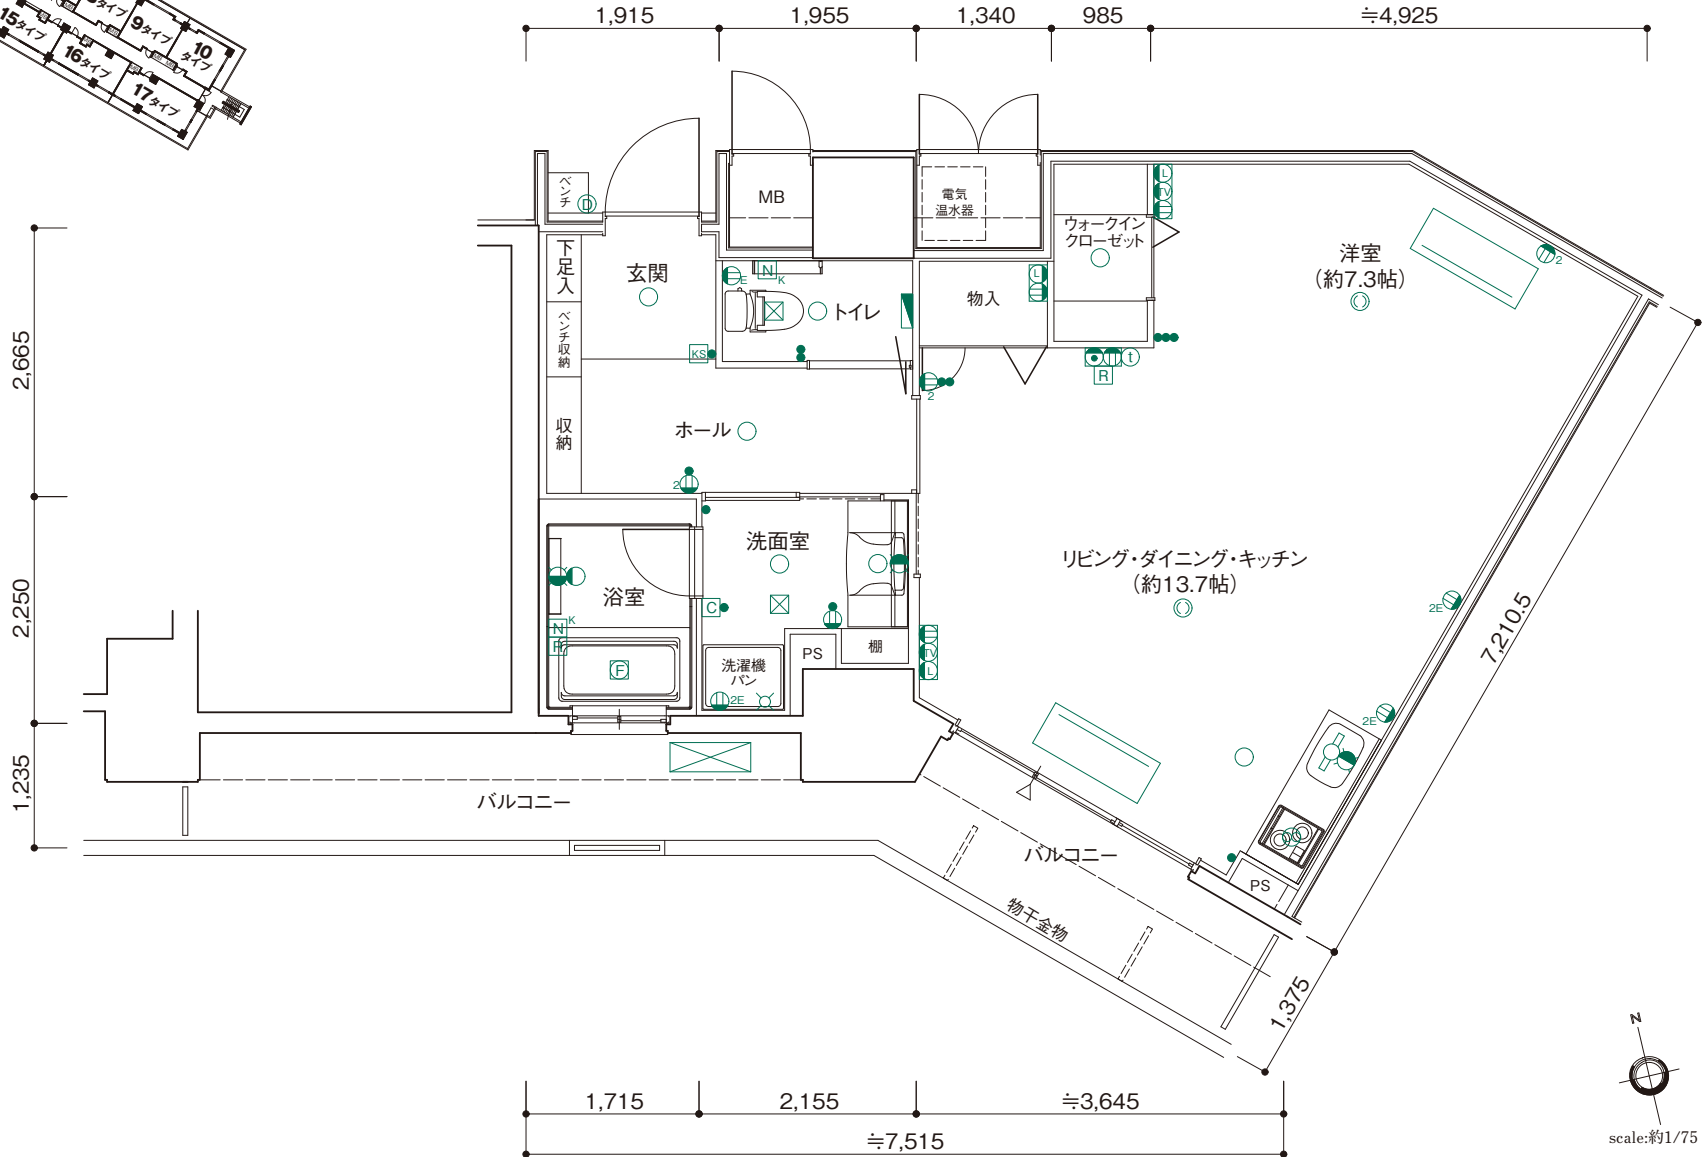

# 13type

グランドステイツ エクセル福山

〈813・913・1113号室〉

住居専有面積/60.03㎡(約18.15坪)

バルコニー面積/13.52㎡(約4.08坪)

合計面積/73.55㎡(約22.23坪)

■凡例

- スイッチ
- KS カードスイッチ
- ダウンライト照明
- ブラケット照明
- ◎ 引掛シーリング
- 蛍光灯
- マルチメディアコンセント
- 電話コンセント
- 情報コンセント
- アース付1口コンセント
- アース付2口コンセント
- 1口コンセント
- 2口コンセント
- ① 居室インターホン
- ② ドアホン子機
- R 給湯リモコン
- C 浴室乾燥機リモコン
- Nk トイレ・浴室用押ボタン(引きひも・復旧付)
- ☒ 浴室換気暖房乾燥機
- ☒ レンジフード
- ☒ 換気扇吸入口
- ⊗ 水栓
- 混合水栓
- 分電盤
- MB メーターボックス
- PS パイプスペース
- ☒ 室外機
- ☒ 天井カセット型エアコン
- 梁型(下り天井)
- △ 出入り可能箇所

scale:約1/75