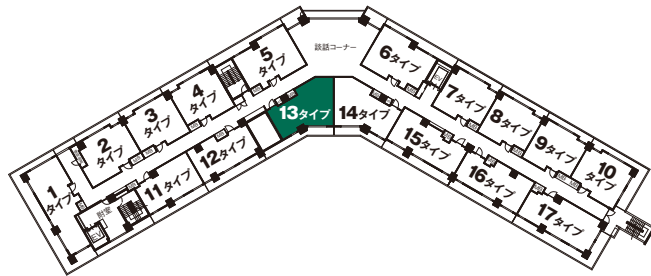

# 13type

グランドステイツ エクセル福山

〈813・913・1113号室〉

住居専有面積/60.03㎡(約18.15坪)

バルコニー面積/13.52㎡(約4.08坪)

合計面積/73.55㎡(約22.23坪)

■凡例

- スイッチ
- KS カードスイッチ
- ダウンライト照明
- ブラケット照明
- ◎ 引掛シーリング
- 蛍光灯
- マルチメディアコンセント
- 電話コンセント
- 情報コンセント
- アース付1口コンセント
- アース付2口コンセント
- 1口コンセント
- 2口コンセント
- ① 居室インターホン
- ② ドアホン子機
- R 給湯リモコン
- C 浴室乾燥機リモコン
- Nk トイレ・浴室用押ボタン(引きひも・復旧付)
- ☒ 浴室換気暖房乾燥機
- ☒ レンジフード
- ☒ 換気扇吸入口
- ⊗ 水栓
- 混合水栓
- 分電盤
- MB メーターボックス
- PS パイプスペース
- ☒ 室外機
- ☒ 天井カセット型エアコン
- 梁型(下り天井)
- △ 出入り可能箇所

scale:約1/75