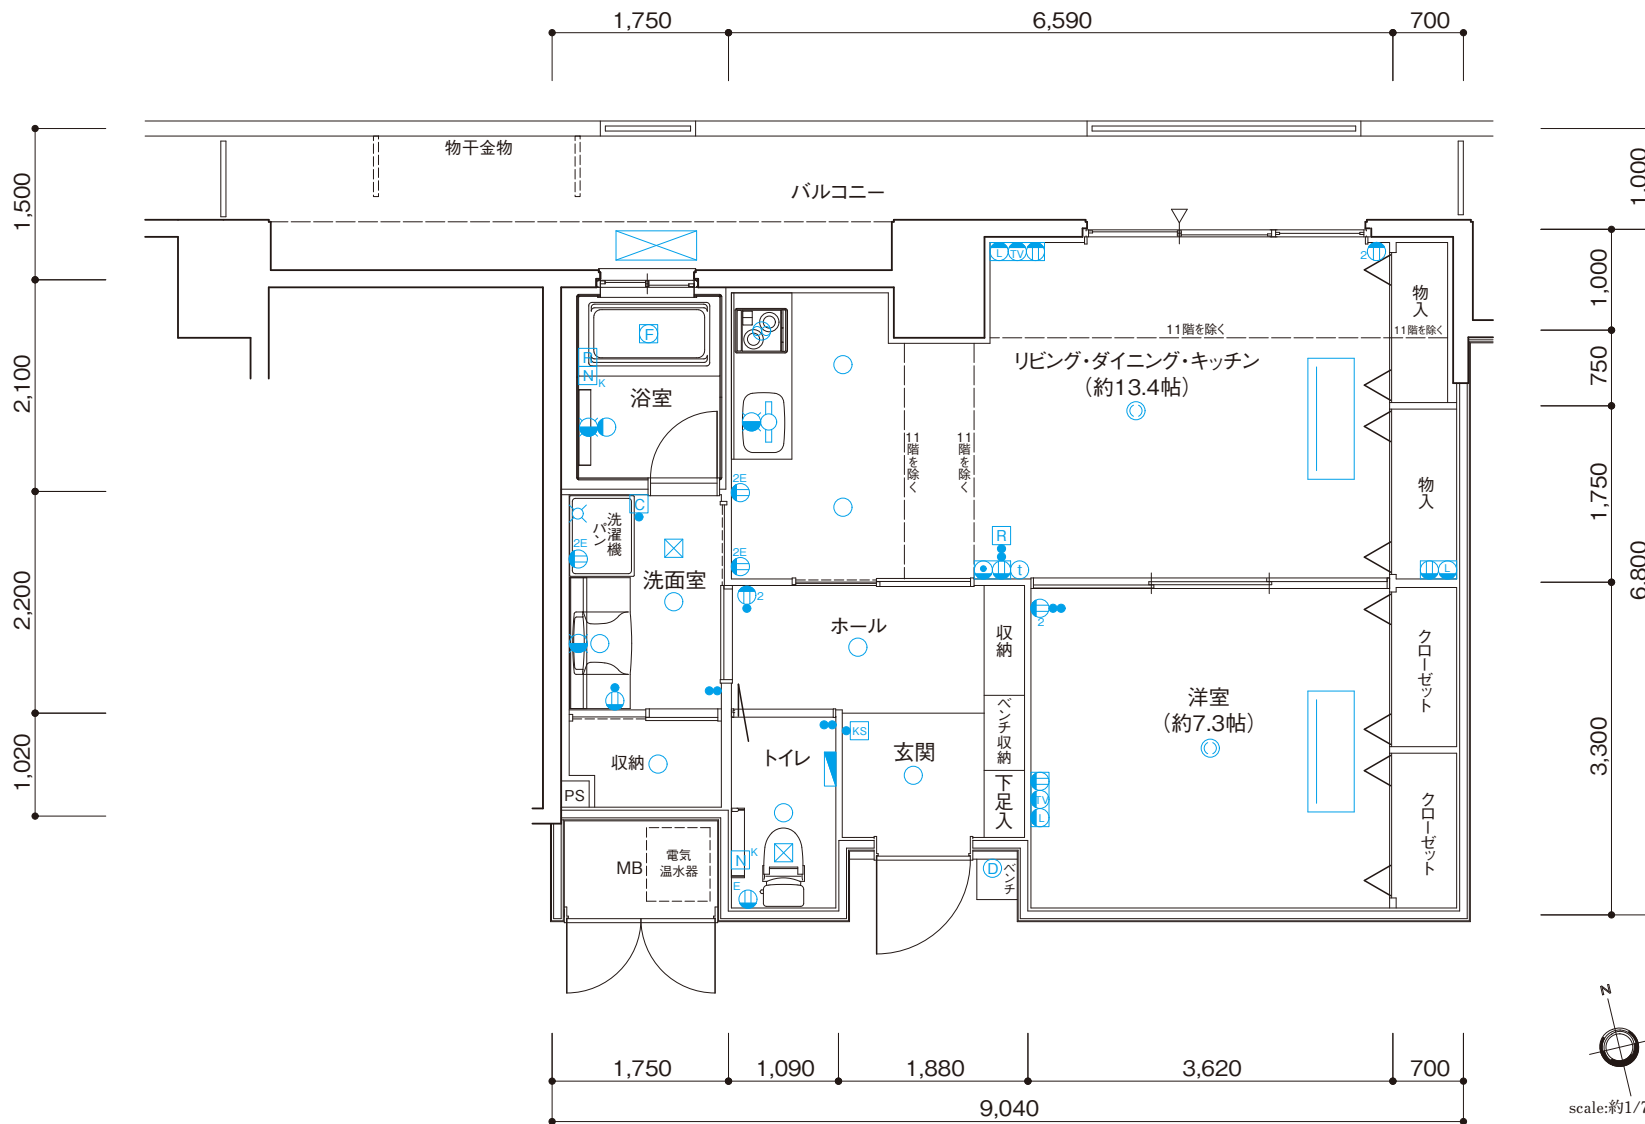

5type

グランドステイツ エクセル福山

〈805・905・1005・1105号室〉

住居専有面積／59.25㎡(約17.92坪)

バルコニー面積／15.74㎡(約4.76坪)

合計面積／74.99㎡(約22.68坪)

■凡例

- スイッチ
- KS カードスイッチ
- ダウンライト照明
- ブラケット照明
- 引掛シーリング
- 蛍光灯
- MC マルチメディアコンセント
- TE 電話コンセント
- IN 情報コンセント
- AE アース付1口コンセント
- AE2 アース付2口コンセント
- 1 1口コンセント
- 2 2口コンセント
- ① 居室インターホン
- ② ドアホン子機
- R 給湯リモコン
- C 浴室乾燥機リモコン
- Nk トイレ・浴室用押ボタン(引きひも・復旧付)
- Q 浴室換気暖房乾燥機
- RF レンジフード
- ⊗ 換気扇吸入口
- ⊗ 水栓
- ⊗ 混合水栓
- 分電盤
- MB メーターボックス
- PS パイプスペース
- ⊗ 室外機
- 天井カセット型エアコン
- 梁型(下り天井)
- △ 出入り可能箇所