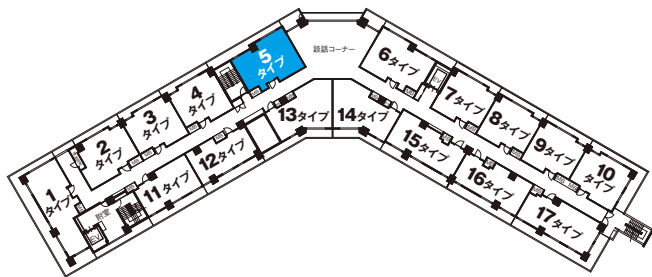

5type

グランドステイツ エクセル福山

〈805・905・1005・1105号室〉

住居専有面積／59.25㎡(約17.92坪)

バルコニー面積／15.74㎡(約4.76坪)

合計面積／74.99㎡(約22.68坪)

■凡例

- スイッチ
- KS カードスイッチ
- ダウンライト照明
- ブラケット照明
- 引掛シーリング
- 蛍光灯
- MC マルチメディアコンセント
- TE 電話コンセント
- IN 情報コンセント
- AE アース付1口コンセント
- AE2 アース付2口コンセント
- 1 1口コンセント
- 2 2口コンセント
- ① 居室インターホン
- ② ドアホン子機
- R 給湯リモコン
- C 浴室乾燥機リモコン
- Nk トイレ・浴室用押ボタン(引きひも・復旧付)
- Q 浴室換気暖房乾燥機
- RF レンジフード
- ⊗ 換気扇吸入口
- ⊗ 水栓
- ⊗ 混合水栓
- 分電盤
- MB メーターボックス
- PS パイプスペース
- ⊗ 室外機
- 天井カセット型エアコン
- 梁型(下り天井)
- △ 出入り可能箇所