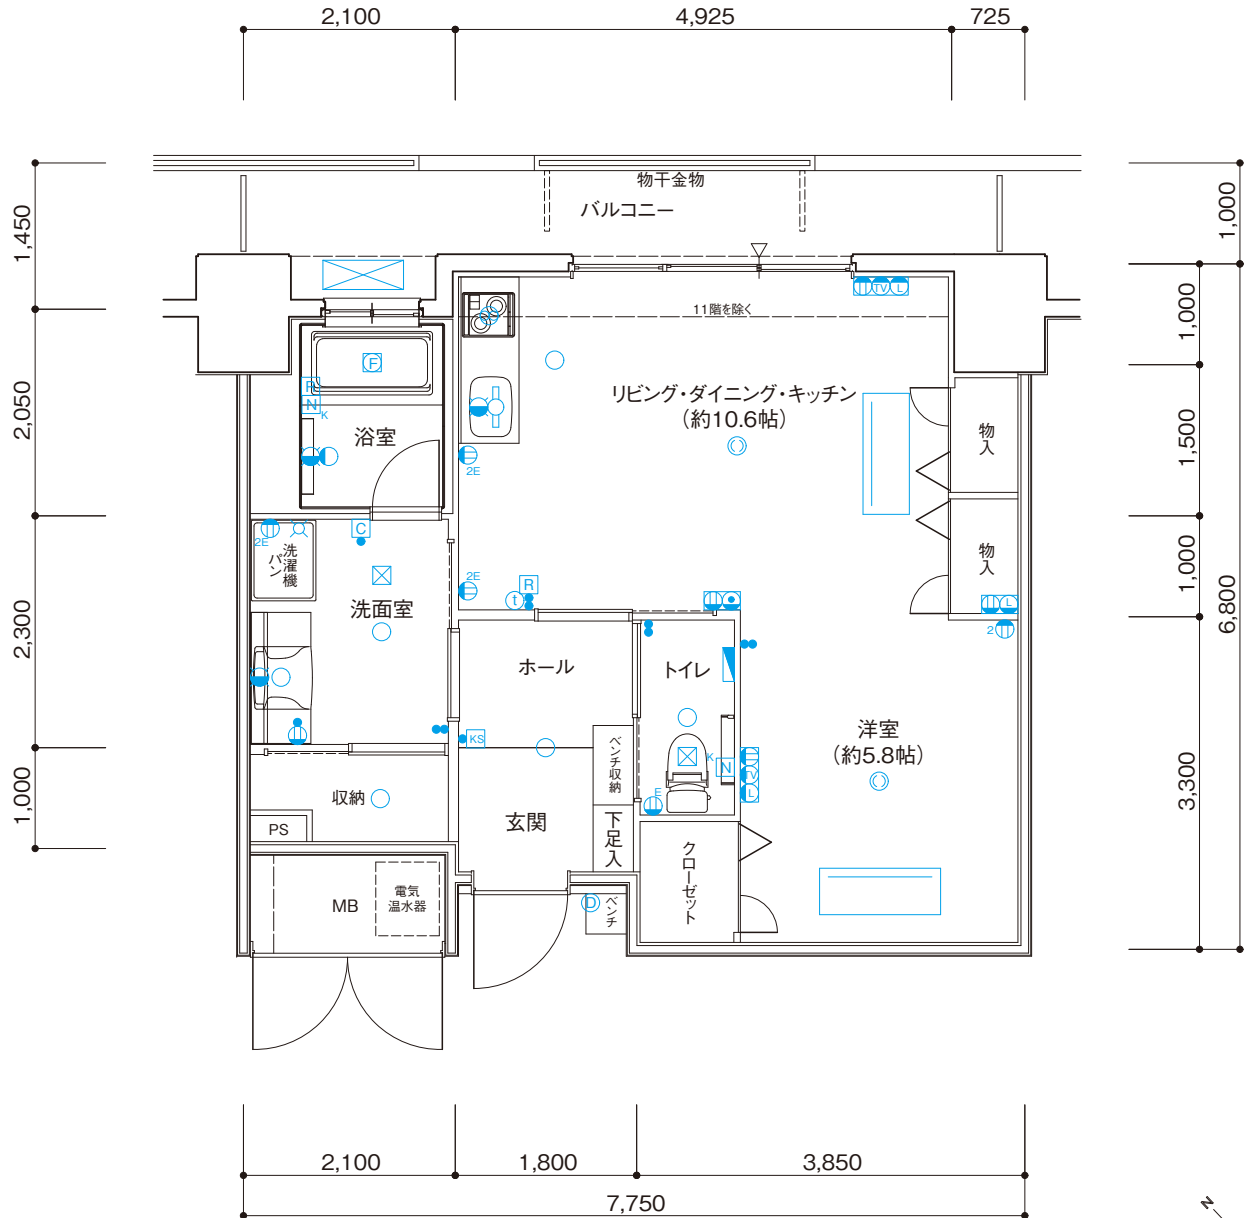

3type

グランドステイツ エクセル福山

〈803・903・1003・1103号室〉

住居専有面積 / 51.80㎡ (約 15.66坪)

バルコニー面積 / 8.02㎡ (約 2.42坪)

合計面積 / 59.82㎡ (約 18.08坪)

凡例

- | | | | |
|---|--------------|-----|------------------------|
| ● | スイッチ | ☒ | 浴室乾燥機リモコン |
| ☒ | カードスイッチ | ☒ | トイレ・浴室用押ボタン (引きひも・復旧付) |
| ○ | ダウンライト照明 | ☒ | 浴室換気暖房乾燥機 |
| ○ | プラケット照明 | ☒ | レンジフード |
| ○ | 引掛シーリング | ☒ | 換気扇吸入口 |
| ☒ | 蛍光灯 | ☒ | 水栓 |
| ☒ | マルチメディアコンセント | ☒ | 混合水栓 |
| ☒ | 電話コンセント | ☒ | 分電盤 |
| ☒ | 情報コンセント | MB | メーターボックス |
| ☒ | アース付1口コンセント | PS | パイプスペース |
| ☒ | アース付2口コンセント | ☒ | 室外機 |
| ☒ | 1口コンセント | ☒ | 天井カセット型エアコン |
| ☒ | 2口コンセント | --- | 梁型(下り天井) |
| ○ | 居室インターホン | △ | 出入り可能箇所 |
| ○ | ドアホン子機 | | |
| ☒ | 給湯リモコン | | |

scale:約1/75