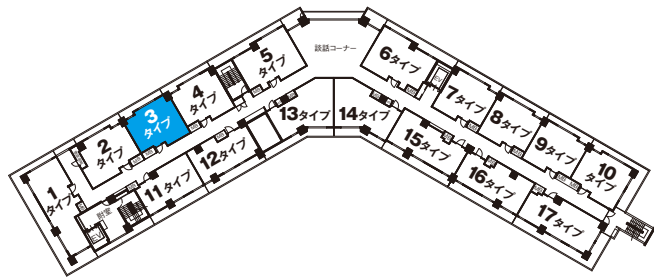

3type

グランドステイツ エクセル福山

〈803・903・1003・1103号室〉

住居専有面積 / 51.80㎡ (約 15.66坪)

バルコニー面積 / 8.02㎡ (約 2.42坪)

合計面積 / 59.82㎡ (約 18.08坪)

凡例

- | | | | |
|---|--------------|-----|------------------------|
| ● | スイッチ | ☒ | 浴室乾燥機リモコン |
| ☒ | カードスイッチ | ☒ | トイレ・浴室用押ボタン (引きひも・復旧付) |
| ○ | ダウンライト照明 | ☒ | 浴室換気暖房乾燥機 |
| ○ | プラケット照明 | ☒ | レンジフード |
| ○ | 引掛シーリング | ☒ | 換気扇吸入口 |
| ☒ | 蛍光灯 | ☒ | 水栓 |
| ☒ | マルチメディアコンセント | ☒ | 混合水栓 |
| ☒ | 電話コンセント | ☒ | 分電盤 |
| ☒ | 情報コンセント | MB | メーターボックス |
| ☒ | アース付1口コンセント | PS | パイプスペース |
| ☒ | アース付2口コンセント | ☒ | 室外機 |
| ☒ | 1口コンセント | ☒ | 天井カセット型エアコン |
| ☒ | 2口コンセント | --- | 梁型(下り天井) |
| ○ | 居室インターホン | △ | 出入り可能箇所 |
| ○ | ドアホン子機 | | |
| ☒ | 給湯リモコン | | |

scale:約1/75