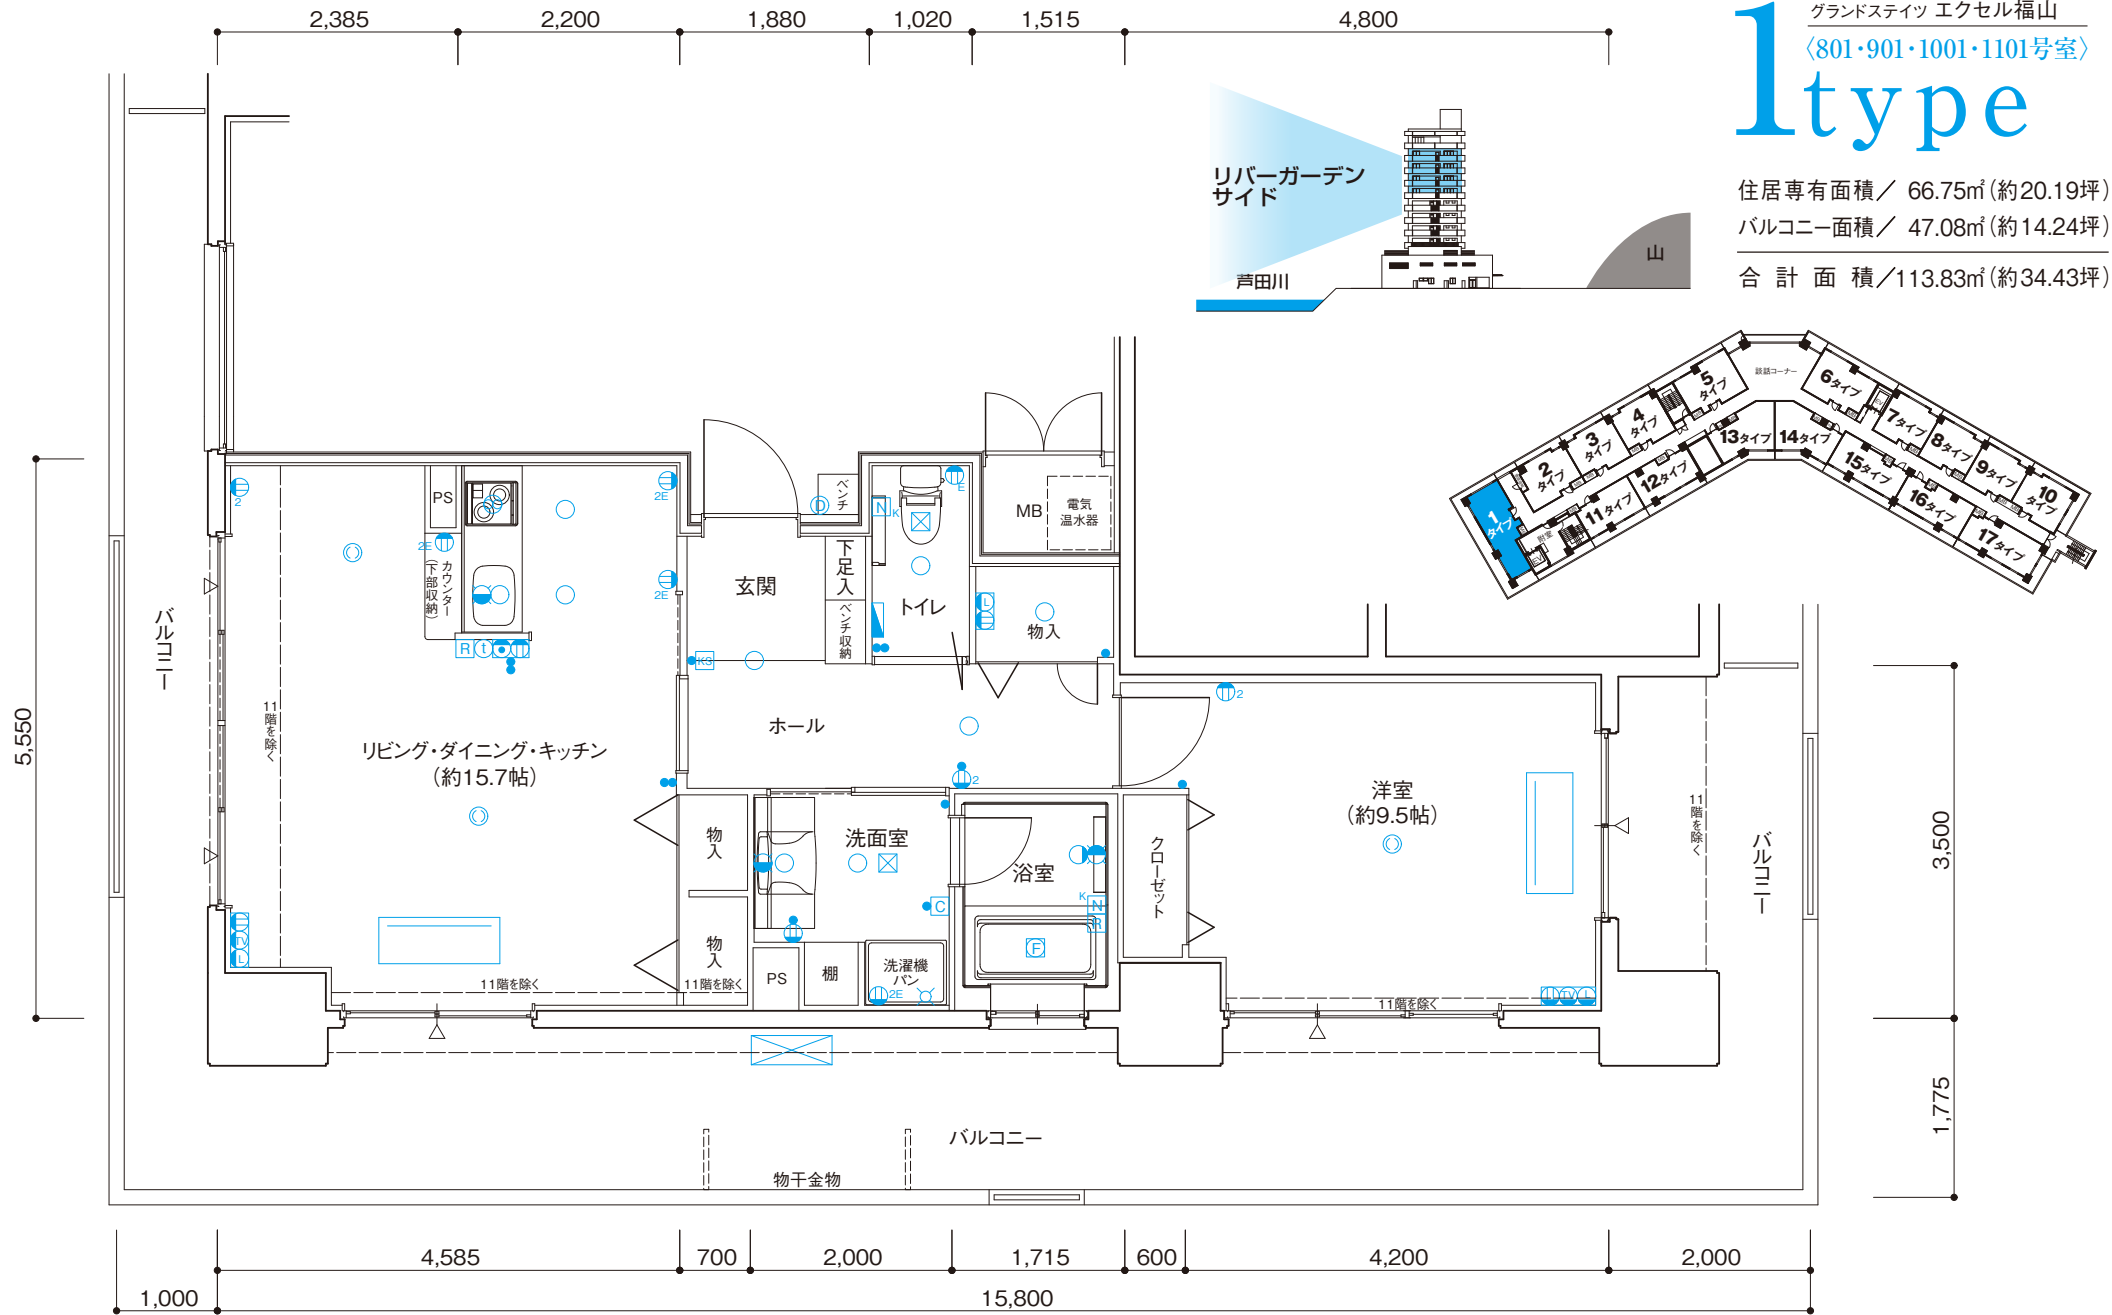

グランドステイツ エクセル福山
 <801・901・1001・1101号室>
1type

住居専有面積 / 66.75㎡ (約20.19坪)
 バルコニー面積 / 47.08㎡ (約14.24坪)
 合計面積 / 113.83㎡ (約34.43坪)

- 凡例
- スイッチ
 - カードスイッチ
 - ダウンライト照明
 - プラケット照明
 - 引掛シーリング
 - 蛍光灯
 - マルチメディアコンセント
 - 電話コンセント
 - 情報コンセント
 - アース付1口コンセント
 - アース付2口コンセント
 - 1口コンセント
 - 2口コンセント
 - 居室インターホン
 - ドアホン子機
 - 給湯リモコン
 - 浴室乾燥機リモコン
 - トイレ・浴室用押ボタン(引きひも・復旧付)
 - 浴室換気暖房乾燥機
 - レンジフード
 - 換気扇吸入口
 - 水栓
 - 混合水栓
 - 分電盤
 - MB:メーターボックス
 - PS:パイプスペース
 - 室外機
 - 天井カセット型エアコン
 - 梁型(下り天井)
 - △ 出入り可能箇所

scale:約1/75